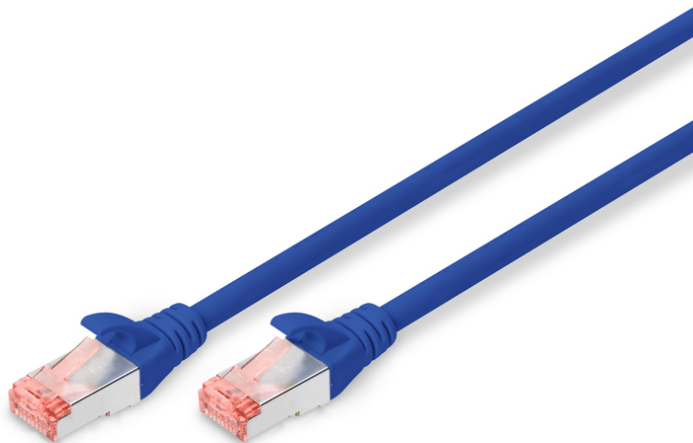

DIGITUS Cavo patch CAT 6 S/FTP

DK-1644-0025/B
EAN 4016032321484

CAT 6 S-FTP patch cord, Cu, LSZH AWG 27/7, length 0.25 m, color blue

I cavi patch classe E categoria 6 di DIGITUS® sono realizzati e testati secondo gli standard di ISO/IEC 11801 e DIN EN 50173 CAT 6. Garantiscono che l'installazione del cavo soddisfa le specifiche ISO & EN Channel e offrono prestazioni eccellenti nel cablaggio del CAT 6 DIGITUS®. La prestazione è stata testata fino a 250 MHz, comprese le caratteristiche prestazionali come per esempio la paradiafonia ("NEXT"). I cavi patch DIGITUS® sono stati progettati per soddisfare completamente tutte le richieste delle varie aree applicative. Ogni cavo è dotato di un salvacordone costampato con serracavo. Inoltre la guarnizione ha una protezione del fermo che impedisce l'aggrovigliamento del cavo così come la rottura della leva di arresto dal connettore. Una semplice identificazione della categoria 6 è resa possibile dalla colorazione rossa della spina.

Le migliori prestazioni e qualità della connessione per la vostra rete.

- 2x presa RJ45 (8P8C)
- Cappuccio con protezione anti piega, scarico della trazione e protezione del fermo
- Lunghezza minima di avvio
- Conduttore interno: Rame (Cu)
- Configurazione: 1:1
- Connettore 1: Spina modulare RJ45 (8/8)
- Connettore 2: Spina modulare RJ45 (8/8)
- Imballaggio: Busta in plastica DIGITUS
- Categoria: CAT 6
- Schermatura: S-FTP, coppie con schermatura a foglio metallico e treccia
- Lunghezza: 0.25 m
- Colore: blu
- Guaina: LSZH
- Struttura: 4 x 2 AWG 27/7, doppino
- Versione stretta: no