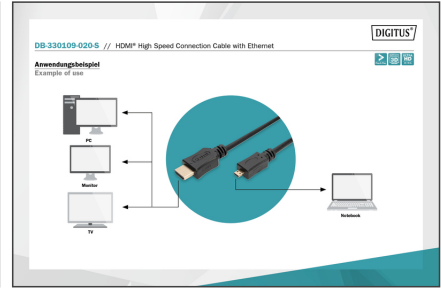

More images:

HDMI® High Speed Connection Cable with Ethernet