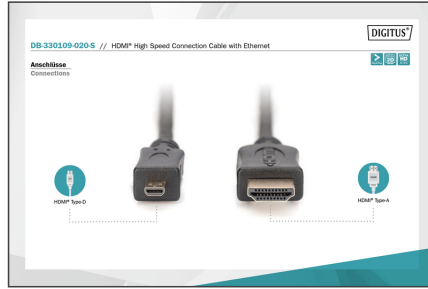

More images:

HDMI® High Speed Connection Cable with Ethernet