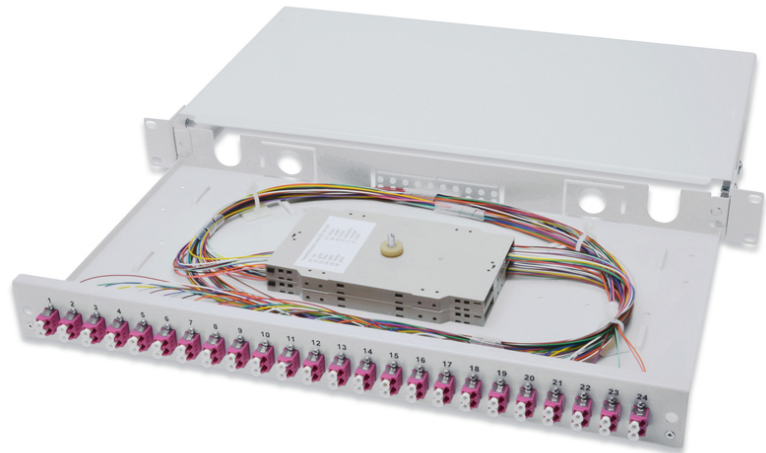

DIGITUS Scatola di giunzione LWL, 1U, attrezzata, LC, OM4

DN-96332-4
 EAN 4016032320760

FO splice box, 1U, equipped, 24x LC DX, OM4 incl. splice cassette, colored pigtails, couplers

FO splice box, 1U, equipped, 24x LC DX, OM4,incl. splice cassette, colored pigtails, couplers

- Completamente confezionato, spiruline della fibra staccate e presentato nel supporto per i moduli di giunzione
- Spiruline colorate
- Giunti con ghiera in zirconio ceramica
- Giunti nell'alloggiamento di plastica
- Alloggiamento di supporto in maniera da 1,0 mm, laccata
- 1 unità (44,45 mm)

- Larghezza 483 mm (19")
- Profondità 240 mm
- Sono inclusi passacavo M20/M25, cassetta, coperchio della cassetta e scarico della trazione.
- Estensibile
- Classe fibra: OM4
- Colore: grigio chiaro, RAL 7035
- Montaggio: Scatola di giunzione
- Numero di fibre: 48
- Tipo: scorrevole
- Tipo di connettore: LC/UPC/duplex