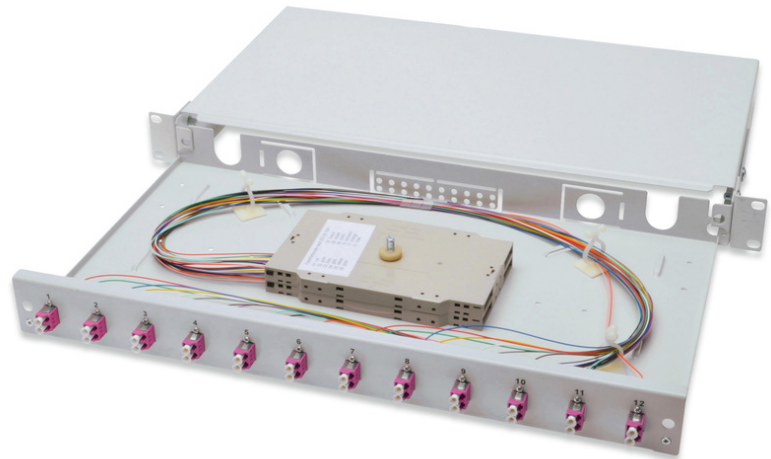

DIGITUS Scatola di giunzione LWL, 1U, attrezzata, LC, OM4

DN-96331-4
EAN 4016032320746

FO splice box, 1U, equipped, 12x LC DX, OM4 incl. splice cassette, colored pigtails, couplers

FO splice box, 1U, equipped, 12x LC DX, OM4, incl. splice cassette, colored pigtails, couplers

- Completamente confezionato, spiruline della fibra staccate e presentato nel supporto per i moduli di giunzione
- Spiruline colorate
- Giunti con ghiera in zirconio ceramica
- Giunti nell'alloggiamento di plastica
- Alloggiamento di supporto in maniera da 1,0 mm, laccata
- 1 unità (44,45 mm)

- Larghezza 483 mm (19")
- Profondità 240 mm
- Sono inclusi passacavo M20/M25, cassetta, coperchio della cassetta e scarico della trazione.
- Estensibile
- Classe fibra: OM4
- Colore: grigio chiaro, RAL 7035
- Montaggio: Scatola di giunzione
- Numero di fibre: 24
- Tipo: scorrevole
- Tipo di connettore: LC/UPC/duplex