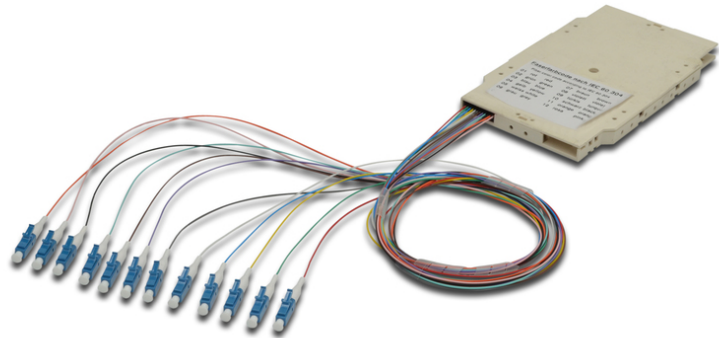

DIGITUS Cassetta di giunzione con 12 spiraline, pre-installata, LC (APC), OS2

A-96933-02-APC
 EAN 4016032319191

FO splice cassette with 12 colored pigtails LC (APC), SM OS2 09/125 µm, LSZH

Le cassette di giunzione pre-fabbricate con spiraline hanno la giusta lunghezza corrispondente e sono disposte secondo il codice del colore della fibra IEC 60 304. Un adesivo sulla parte superiore della cassetta indica il codice del colore utilizzato per le spiraline. Ogni cassetta contiene un protocollo di controllo per ogni serie di spiraline e garantisce, così, la migliore qualità e un'ottimale prestazione per la

rete.

Rapida installazione grazie alle spiraline pre-assemblate.

- Cassetta di giunzione con 12 spiraline, pre-installata, Supporto per giunzione crimp
- LC (APC); modalità singola 9/125µ
- Spiraline colorate; LSOH
- Buffer allentati