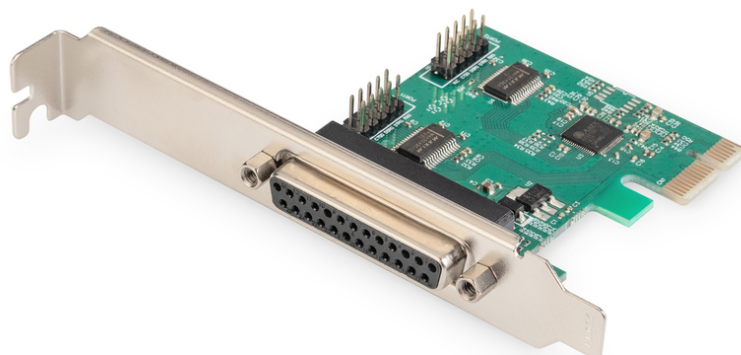

# DIGITUS Scheda PCI Express parallela, 2/1 porte

DS-30040-2  
EAN 4016032317760

### Serial/Parallel I/O, 2/1-Port, PCIexpress 2-port serial, 1-port parallel

La scheda PCI Express parallela DIGITUS a 1 porta può essere installata in uno slot PCI Express, rendendo così possibile il collegamento al computer di una periferica SPP/ECP in parallelo. La scheda parallela SPP/ECP dalle ottime prestazioni dispone di una porta in parallelo DB25, che è l'ideale per collegare stampanti, scanner, unità CD, lettori di schede di memoria e altro ancora. Attraverso il Plug & Play la scheda è facilmente collegata al PC e quindi può essere immediatamente utilizzata.

### Perfetto per collegare qualsiasi dispositivo seriale o parallelo tra cui stampanti, scanner e adattatori terminali ISDN

- Chipset: AX99100
- 2 x DSUB 9, porte seriali, maschio, UART16C450/550

- 1x DSUB 25, porta parallela
- Velocità di trasferimento dati fino a 115.200 bps
- Supporta Standard Parallel Port (SPP) e Enhanced Capability Port (ECP)
- Conforme alle specifiche PCI Express Base 1.0a
- Temperatura di esercizio: 0 - 70 °C
- Umidità di esercizio: 0% - 85% RH (senza condensa)
- Supporta Windows 10, 8.1, 8, 7, Vista, XP e Linux