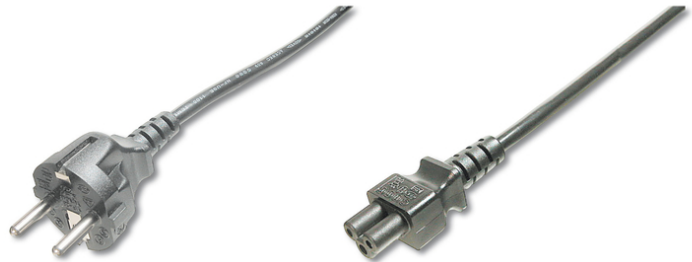

DIGITUS Cavo di alimentazione tedesco

AK-440103-018-S
 EAN 4016032311799

Power Cord, CEE 7/7 (Typ-F) - C5 M/F, 1.8m, H05VV-F3G 0.75qmm, black

Questo cavo di alimentazione, noto anche come connettore "Micky Mouse" o "Shamrock", è utilizzato per collegare un laptop o un adattatore di alimentazione alla presa di alimentazione tedesca (spina).

Omologazioni europee

- Assortimento: Cavi di connessione del dispositivo
- Capacità di carico corrente: 250V/10A
- Cappucci: stampato

- Colore cavo: nero
- Colore connettori: nero
- Connettore 1: Spina Schuko (CEE 7/7)
- Connettore 2: Connettore jack IEC C5
- Imballaggio: Busta in plastica
- Materiale fili: CU
- Sezione trasversale cavo: 0,75mm²
- Standard del cavo: H05 VV F3G
- Superficie di contatto: placcata in nichel
- Lunghezza: 1.8 m
- Schermatura: Non schermato