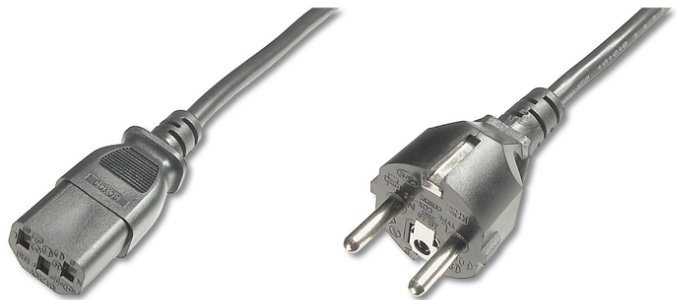

# DIGITUS Cavo di collegamento all'alimentazione

AK-440101-018-S  
 EAN 4016032311751

**Power Cord, CEE 7/7 (Typ-F) - C13 M/F, 1.8m, H05VV-F3G 0.75qmm, black**

Questo cavo di alimentazione è utilizzato per collegare un PC o dei monitor alla rete elettrica (spina).

**Omologazioni europee**

- Assortimento: Cavi di connessione del dispositivo
- Capacità di carico corrente: 250V/10A
- Cappucci: stampato
- Colore cavo: nero

- Colore connettori: nero
- Connettore 1: Spina Schuko (CEE 7/7)
- Connettore 2: Connettore jack IEC C13
- Imballaggio: Busta in plastica
- Materiale fili: CU
- Sezione trasversale cavo: 0,75mm<sup>2</sup>
- Standard del cavo: H05 VV F3G
- Superficie di contatto: placcata in nichel
- Lunghezza: 1.8 m
- Schermatura: Non schermato