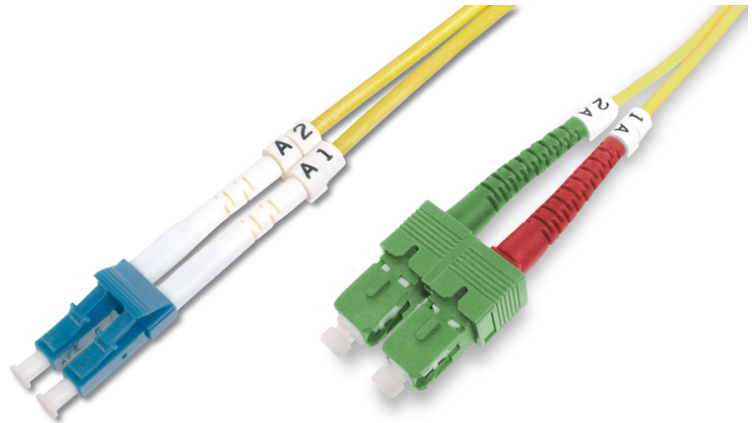

# DIGITUS Patch monomodale fibra ottica K SC (APC) su LC (PC)

DK-292SCA3LC-03  
 EAN 4016032309284

**FO patch cord, duplex, SC (APC) to LC (PC) SM OS2 09/125  $\mu$ , 3 m**

FO patch cord, duplex, SC (APC) to LC (PC), SM OS2 09/125  $\mu$ , 3 m

**Le migliori prestazioni e qualità della connessione per la vostra rete.**

- Cavo Duplex
- LSOH
- Spina con giunto in ceramica
- Diametro del cavo 2 mm
- Confezionate singolarmente con certificato di collaudo
- Assortimento: Cavi patch in fibra ottica
- Classe fibra: OS2

- Colore cavo: giallo
- Connettore 1: SC (APC)
- Connettore 2: LC
- Diametro del cavo: 3 mm
- Diametro della fibra: 9/125 $\mu$
- Imballaggio: Busta in plastica DIGITUS
- Modalità: Monomodale
- Protezione: monocoloro
- Rivestimento del cavo: LSOH
- Tipo di cavo: I-VH 2E9/125 $\mu$
- Lunghezza: 3 m