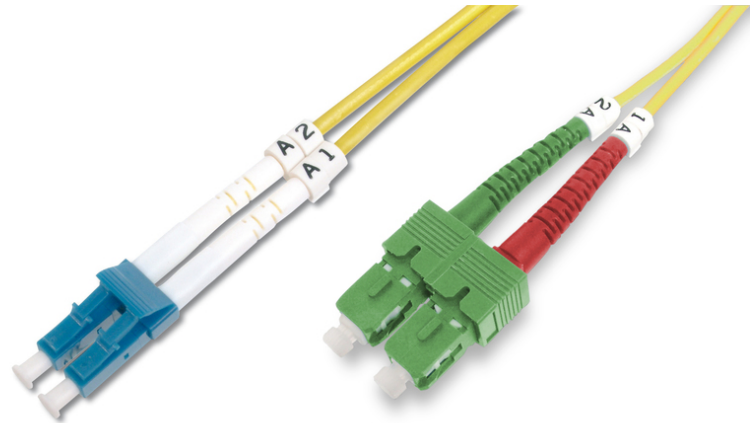

# DIGITUS Patch monomodale fibra ottica K SC (APC) su LC (PC)

DK-292SCA3LC-02  
 EAN 4016032309277

**FO patch cord, duplex, SC (APC) to LC (PC) SM OS2 09/125 æ, 2 m**

FO patch cord, duplex, SC (APC) to LC (PC),SM OS2 09/125 µ, 2 m

**Le migliori prestazioni e qualità della connessione per la vostra rete.**

- Cavo Duplex
- LSOH
- Spina con giunto in ceramica
- Diametro del cavo 2 mm
- Confezionate singolarmente con certificato di collaudo
- Assortimento: Cavi patch in fibra ottica
- Classe fibra: OS2

- Colore cavo: giallo
- Connettore 1: SC (APC)
- Connettore 2: LC
- Diametro del cavo: 3 mm
- Diametro della fibra: 9/125µ
- Imballaggio: Busta in plastica DIGITUS
- Modalità: Monomodale
- Protezione: monocoloro
- Rivestimento del cavo: LSOH
- Tipo di cavo: I-VH 2E9/125µ
- Lunghezza: 2 m