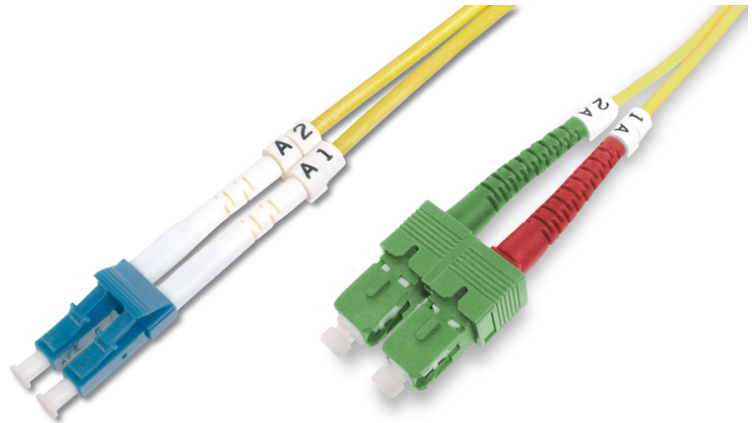

DIGITUS Patch monomodale fibra ottica K SC (APC) su LC (PC)

DK-292SCA3LC-01
EAN 4016032309260

FO patch cord, duplex, SC (APC) to LC (PC) SM OS2 09/125 æ, 1 m

FO patch cord, duplex, SC (APC) to LC (PC),SM OS2 09/125 µ, 1 m

Le migliori prestazioni e qualità della connessione per la vostra rete.

- Cavo Duplex
- LSOH
- Spina con giunto in ceramica
- Diametro del cavo 2 mm
- Confezionate singolarmente con certificato di collaudo
- Assortimento: Cavi patch in fibra ottica
- Classe fibra: OS2

- Colore cavo: giallo
- Connettore 1: SC (APC)
- Connettore 2: LC
- Diametro del cavo: 3 mm
- Diametro della fibra: 9/125µ
- Imballaggio: Busta in plastica DIGITUS
- Modalità: Monomodale
- Protezione: monocoloro
- Rivestimento del cavo: LSOH
- Tipo di cavo: I-VH 2E9/125µ
- Lunghezza: 1 m