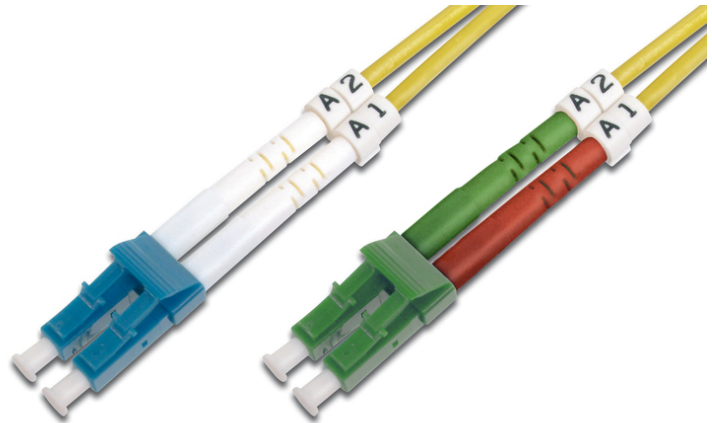

DIGITUS Cavo patch LWL monomodale, LC (APC)/LC

DK-293LCA3LC-02
 EAN 4016032309154

FO patch cord, duplex, LC (APC) to LC (PC) SM OS2 09/125 æ, 2 m

FO patch cord, duplex, LC (APC) to LC (PC),SM OS2 09/125 µ, 2 m

Le migliori prestazioni e qualità della connessione per la vostra rete.

- Cavo Duplex
- LSOH
- Spina con giunto in ceramica
- Diametro del cavo 2 mm
- Confezionate singolarmente con certificato di collaudo
- Assortimento: Cavi patch in fibra ottica
- Classe fibra: OS2

- Colore cavo: giallo
- Connettore 1: LC (APC)
- Connettore 2: LC
- Diametro del cavo: 3 mm
- Diametro della fibra: 9/125µ
- Imballaggio: Busta in plastica DIGITUS
- Modalità: Monomodale
- Protezione: monocoloro
- Rivestimento del cavo: LSOH
- Tipo di cavo: I-VH 2E9/125µ
- Lunghezza: 2 m