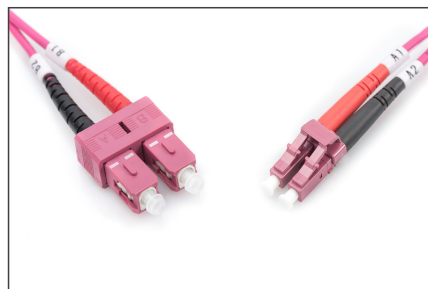

# DIGITUS Cavo patch multimodale LWL, OM4, LC/SC

DK-2532-02-4  
EAN 4016032308928

**FO patch cord, duplex, LC to SC MM OM4 50/125 æ, 2 m**

FO patch cord, duplex, LC to SC,MM OM4 50/125 µ, 2 m

**Le migliori prestazioni e qualità della connessione per la vostra rete.**

- Cavo Duplex
- LSOH
- Spina con giunto in ceramica
- Diametro del cavo 3mm
- Confezionate singolarmente con certificato di collaudo
- Colore: RAL 4003
- Assortimento: Cavi patch in fibra ottica

- Classe fibra: OM4
- Colore cavo: viola erica
- Connettore 1: LC
- Connettore 2: SC
- Diametro del cavo: 2 mm
- Diametro della fibra: 50/125µ
- Imballaggio: Busta in plastica DIGITUS
- Modalità: Multimodale
- Protezione: bicolore
- Rivestimento del cavo: LSOH
- Tipo di cavo: I-VH 2G50/125µ
- Lunghezza: 2 m

**More images:**

Part No.	DK-2532-02-4			
Lenght	2 m			
Cable Type	Duplex MM 50/125		OM4 LSZH	
	END A		END B	
Connector Type	LC		SC	
Insertion Loss (dB)	0.16	0.13	0.15	0.14
Return Loss (dB)	41.20	39.10	38.20	42.30
Q.C.	PASS			