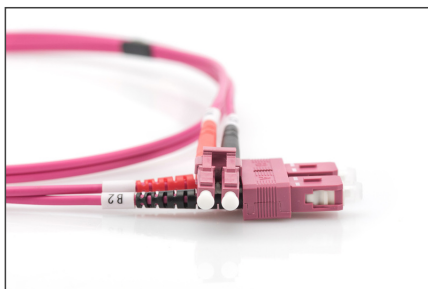

# DIGITUS Cavo patch multimodale LWL, OM4, LC/SC

DK-2532-02-4  
EAN 4016032308928

**FO patch cord, duplex, LC to SC MM OM4 50/125 æ, 2 m**

FO patch cord, duplex, LC to SC,MM OM4 50/125 µ, 2 m

**Le migliori prestazioni e qualità della connessione per la vostra rete.**

- Cavo Duplex
- LSOH
- Spina con giunto in ceramica
- Diametro del cavo 3mm
- Confezionate singolarmente con certificato di collaudo
- Colore: RAL 4003
- Assortimento: Cavi patch in fibra ottica

- Classe fibra: OM4
- Colore cavo: viola erica
- Connettore 1: LC
- Connettore 2: SC
- Diametro del cavo: 2 mm
- Diametro della fibra: 50/125µ
- Imballaggio: Busta in plastica DIGITUS
- Modalità: Multimodale
- Protezione: bicolore
- Rivestimento del cavo: LSOH
- Tipo di cavo: I-VH 2G50/125µ
- Lunghezza: 2 m

**More images:**

Part No.	DK-2532-02-4			
Lenght	2 m			
Cable Type	Duplex MM 50/125		OM4 LSZH	
	END A		END B	
Connector Type	LC		SC	
Insertion Loss (dB)	0.16	0.13	0.15	0.14
Return Loss (dB)	41.20	39.10	38.20	42.30
Q.C.	PASS			