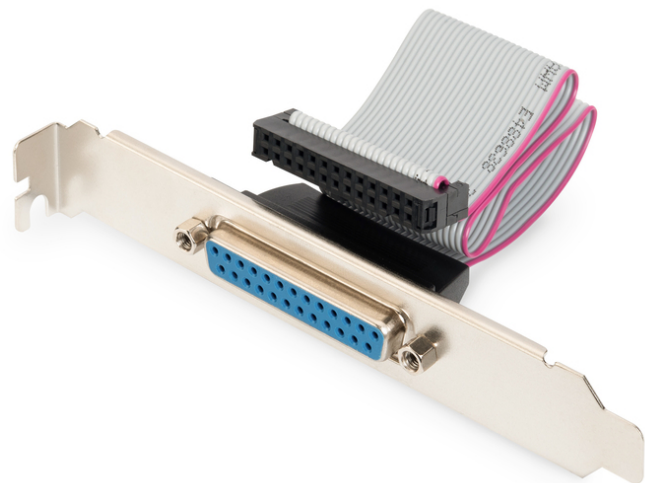

# DIGITUS Cavo Slot Staffa stampante

AK-580300-003-E  
EAN 4016032304913

**Printer Slot Bracket cable, D-Sub25 - IDC 26pin F/F, 0.25m, parallel/serial, be**

Questo cavo può rendere semplice l'utilizzo della porta parallela esternamente sulla scheda madre.

**Collegamento sicuro e affidabile**

- Presa D-Sub a 25 pin <=> connettore presa a 26pin
- AWG28
- UL2651
- Assegnazione: med\_data\_cable\_assignment\_2

- Assortimento: Adattatori seriali e paralleli
- Cappucci: plastica
- Colore cavo: beige
- Colore connettori: nero
- Connettore 1: Connettore jack DSUB, 25 pin
- Connettore 2: Connettore presa 26 pin
- Materiale fili: CU
- Superficie di contatto: placcata in nichel
- Lunghezza: 0.25 m
- Schermatura: Non schermato