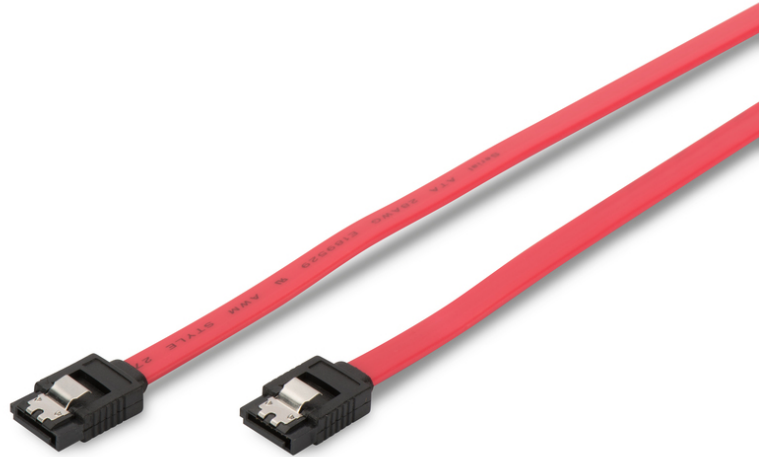

DIGITUS Cavo di collegamento SATA

AK-400102-005-R
EAN 4016032299950

SATA connection cable, L-type, w/ latch F/F, 0.5m, straight, SATA II/III, re

Questo cavo dati interno è utilizzato per connettere Dischi Rigidi Seriali ATA così come Drive CD/DVD/Blu-Ray alla scheda madre, per esempio. È anche compatibile con SATA rev. II/I

Con blocco per connessione sicura

- Assortimento: Cavi SATA
- AWG: 28
- Cappucci: stampato
- Colore cavo: rosso

- Colore connettori: nero
- Connettore 1: Connettore SATA (7pin), tipo L
- Connettore 2: Connettore SATA (7pin), tipo L
- Imballaggio: Busta in plastica
- Interblocco: Chiusura metallica
- Materiale fili: CU
- Stile: Cavo piatto
- Velocità dati: 6 Gbit/s
- Versione: SATA Revisione 3
- Lunghezza: 0.5 m
- Schermatura: Non schermato