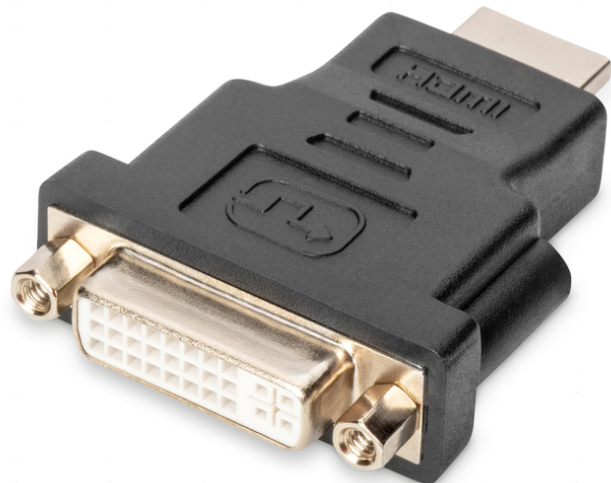

DIGITUS Adattatore HDMI

AK-330505-000-S
EAN 4016032296195

HDMI adapter, type A - DVI-I(24+5) M/F, Full HD, bi

Questo adattatore è adatto per connettere un cavo HDMI tipo A ad un dispositivo o ad altri cavi con connettore DVI-I, per esempio.

Full HD, Link doppio

- Supporta fino a 1080p con 60 Hz
- Assortimento: Cavi HDMI
- Cappucci: stampato
- Colore connettori: nero

- Connettore 1: Spina HDMI tipo A
- Connettore 2: Connettore jack DVI-I, (24+5)
- Imballaggio: Busta in plastica
- Risoluzione max. HDTV: 1920 x 1200 pixel, 60Hz
- Standard HDTV: Full HD
- Superficie di contatto: placcata in nichel
- AOC - Cavo attivo in fibra ottica: no
- Schermatura: schermatura semplice