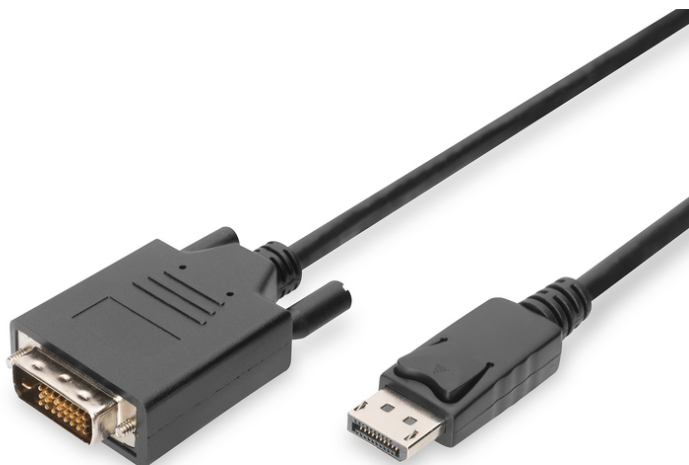

DIGITUS Cavo adattatore DisplayPort

AK-340301-050-S
EAN 4016032289135

DisplayPort adapter cable, DP - DVI (24+1) M/M, 5.0m, w/interlock, DP 1.1a compatible, CE, bi

Questo cavo HD digitale converte i segnali DisplayPort in segnali DVI ed è l'ideale per collegare i dispositivi con interfaccia DisplayPort su un televisore compatibile HD, un proiettore o un monitor con interfaccia DVI.

Risoluzione Full HD fino a 1080p

- Supporta fino a 1080p con 60 Hz
- Conduttori in rame, lamina e treccia schermati per garantire robustezza e una connessione affidabile
- Plug and play, nessun driver aggiuntivo necessario
- Modalità di trasmissione supportate: RBR, HBR, HBR2
- Larghezza di banda massima: 10,8 Gbps
- Versione HBR/modalità di trasferimento: HBR1 (2,70 Gbit/s per lane)
- Versione HDCP: HDCP 1.3

- Assortimento: Cavi DisplayPort
- AWG: 30
- Cappucci: stampato
- Colore cavo: nero
- Colore connettori: nero
- Connettore 1: Spina DP
- Connettore 2: Spina DVI-D, (24+1)
- Filtro in ferrite: non disponibile
- Interblocco: Fissaggio a scatto
- Materiale fili: CU
- Standard DisplayPort: DisplayPort 1.1a
- Standard HDTV: Full HD
- Superficie di contatto: placcata in nichel
- Lunghezza: 5 m
- AOC - Cavo attivo in fibra ottica: no
- Schermatura: Doppia schermatura