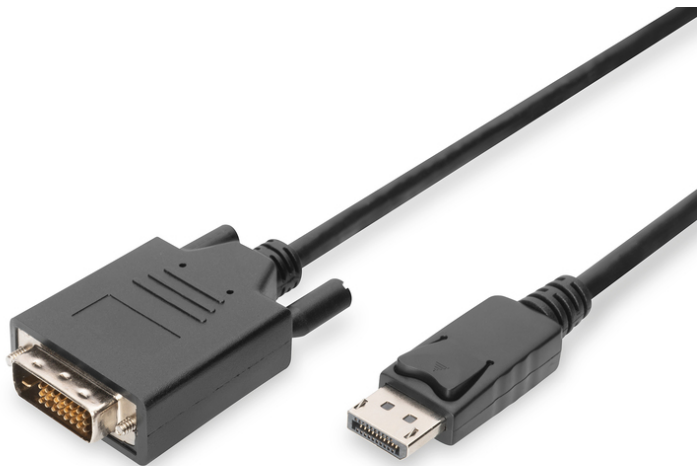

# DIGITUS Cavo adattatore DisplayPort

**AK-340301-020-S**  
**EAN 4016032289081**

**DisplayPort adapter cable, DP - DVI (24+1) M/M, 2.0m, w/interlock, DP 1.1a, CE, bi**

Questo cavo HD digitale converte i segnali DisplayPort in segnali DVI ed è l'ideale per collegare i dispositivi con interfaccia DisplayPort su un televisore compatibile HD, un proiettore o un monitor con interfaccia DVI.

**Risoluzione Full HD fino a 1080p**

- Supporta fino a 1080p con 60 Hz
- Conduttori in rame, lamina e treccia schermati per garantire robustezza e una connessione affidabile
- Plug and play, nessun driver aggiuntivo necessario
- Modalità di trasmissione supportate: RBR, HBR, HBR2
- Larghezza di banda massima: 10,8 Gbps
- Versione HBR/modalità di trasferimento: HBR1 (2,70 Gbit/s per lane)
- Versione HDCP: HDCP 1.3

- Assortimento: Cavi DisplayPort
- AWG: 30
- Cappucci: stampato
- Colore cavo: nero
- Colore connettori: nero
- Connettore 1: Spina DP
- Connettore 2: Spina DVI-D, (24+1)
- Filtro in ferrite: non disponibile
- Interblocco: Fissaggio a scatto
- Materiale fili: CU
- Standard DisplayPort: DisplayPort 1.1a
- Standard HDTV: Full HD
- Superficie di contatto: placcata in nichel
- Lunghezza: 2 m
- AOC - Cavo attivo in fibra ottica: no
- Schermatura: Doppia schermatura