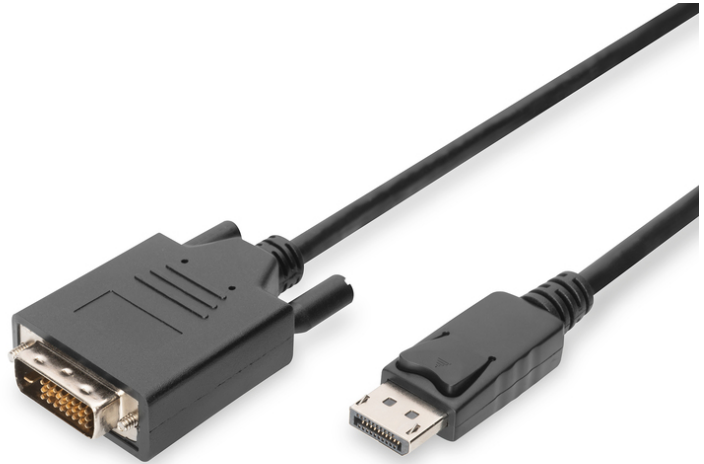

# DIGITUS Cavo adattatore DisplayPort

**AK-340301-010-S**  
**EAN 4016032289067**

**DisplayPort adapter cable, DP - DVI (24+1) M/M, 1.0m, w/interlock, DP 1.1a, CE, bi**

Questo cavo HD digitale converte i segnali DisplayPort in segnali DVI ed è l'ideale per collegare i dispositivi con interfaccia DisplayPort su un televisore compatibile HD, un proiettore o un monitor con interfaccia DVI.

**Risoluzione Full HD fino a 1080p**

- Supporta fino a 1080p con 60 Hz
- Conduttori in rame, lamina e treccia schermati per garantire robustezza e una connessione affidabile
- Plug and play, nessun driver aggiuntivo necessario
- Modalità di trasmissione supportate: RBR, HBR, HBR2
- Larghezza di banda massima: 10,8 Gbps
- Versione HBR/modalità di trasferimento: HBR1 (2,70 Gbit/s per lane)
- Versione HDCP: HDCP 1.3

- Assortimento: Cavi DisplayPort
- AWG: 30
- Cappucci: stampato
- Colore cavo: nero
- Colore connettori: nero
- Connettore 1: Spina DP
- Connettore 2: Spina DVI-D, (24+1)
- Filtro in ferrite: non disponibile
- Interblocco: Fissaggio a scatto
- Materiale fili: CU
- Standard DisplayPort: DisplayPort 1.1a
- Standard HDTV: Full HD
- Superficie di contatto: placcata in nichel
- Lunghezza: 1 m
- AOC - Cavo attivo in fibra ottica: no
- Schermatura: Doppia schermatura