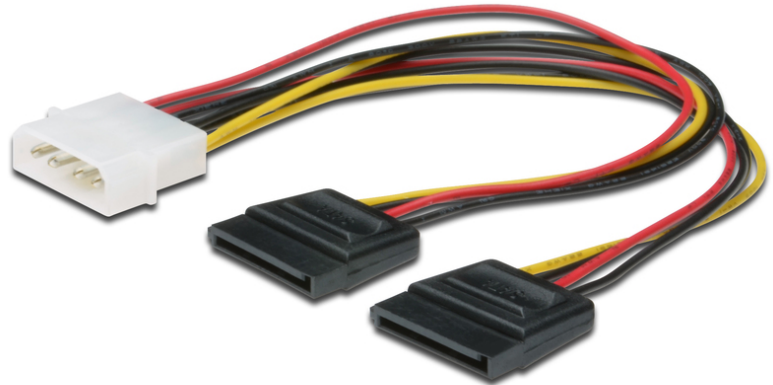

DIGITUS Cavo di alimentazione interna

AK-430400-002-S
EAN 4016032288220

Internal Y-splitter power supply cable 0.2m, IDE - 2x SATA 15pin connector

Most SATA hard disks need a special SATA connector for power supply. These adaptor helps to connect Hard disks to power supply units which don't have SATA power connectors. You also can use it as extension power cable to a SATA HDD.

Connessione e alimentazione sicure

- Spina IDE (4 pin Molex) <=> 2x presa SATA 15 pin
- Assortimento: Cavi per alimentazione interna

- AWG: 20
- Cappucci: plastica
- Colore cavo: vari
- Colore connettori: nero
- Connettore 1: Spina IDE (5,25")
- Connettore 2: 2 connettori jack SATA 15 pin
- Materiale fili: CU
- Lunghezza: 0.2 m
- Schermatura: Non schermato