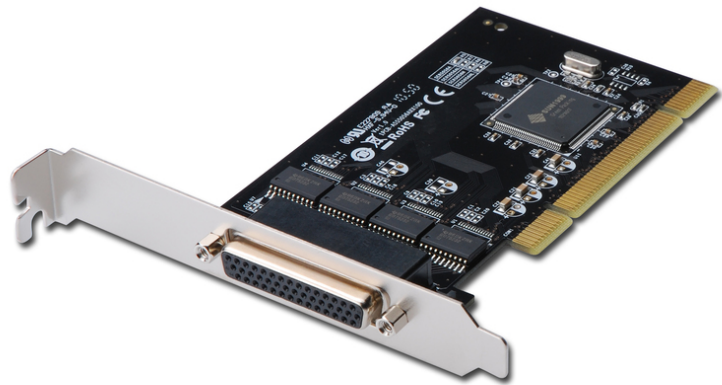

DIGITUS Scheda di interfaccia seriale 4 porte, PCI

DS-33002-1
EAN 4016032278528

Serial I/O RS232 PCI Add-On Card 4-port, chipset: SUN1989

Serial I/O RS232 PCI Add-On Card,4-port, chipset: SUN1989

Ideali per collegare modem seriali, PDA, videocamere digitali, stampanti, adattatori ISDN e molti altri dispositivi.

- 4 schede di interfaccia seriale DSUB 9, maschio
- Chipset: SUN1999
- Velocità di trasferimento dati fino a 921.600 bps

- Interfaccia PCI universale 3,3 V e 5 V, 32 bit/64 bit
- Plug and Play
- Supporta Windows 10, 8.1, 8, 7, Vista, XP e Linux