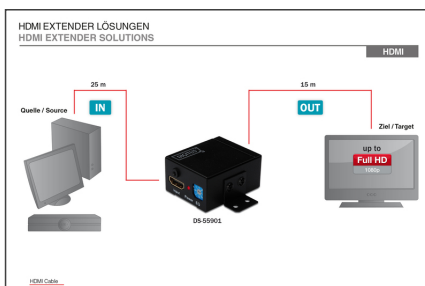

More images:

VIDEO VERLÄNGERUNGEN VIDEO EXTENSIONS		M = Meter / meters
HDMI		
DS-55900-1 (in association)	30 M	
DS-55901	30 M	
DS-55902	30 M	
DS-55903 (in association with)	100 M	
DS-55904 (in association with)	100 M	
DS-55905	100 M	
DS-55906	100 M	
VGA		
DS-55900-1	30 M	
DS-55902 (in association with)	100 M	
DS-55903	30 M	
DS-55904 (in association with)	30 M	
DS-55905 (in association with)	30 M	
DVI		
DS-54901	30 M	
DS-54101	70 M