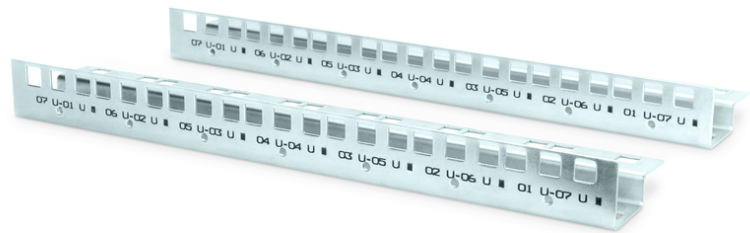

DIGITUS Guide profilate 482,6 mm (19"), 7HE

DN-19 MA-WM-07U
 EAN 4016032255499

Guide profilate 482,6 mm (19"), 7HE Alloggiamento a parete Unique, set = 2 pz. (sinistra e destra)

Le guide profilate DIGITUS da 482,6 mm (19") fungono da integrazione o sostituzione per il montaggio nell'alloggiamento a parete. Vengono realizzate da una lamiera di acciaio spessa fino a 1,5 mm con zincatura 8-12 µ e pertanto garantiscono elevate capacità di carico. Le guide sono serigrafate con la numerazione dell'unità di altezza.

- Lamiera di acciaio spessa 1,5 mm con zincatura 8-12 µ

Package contents

- Mounting material

Logistics						
	Number (pcs)	Weight (kg)	Depth (cm)	Width (cm)	Height (cm)	cm ³
Packaging Unit Carton	10	15.00	6.00	35.00	9.00	1,890.00
Packaging Unit Inside	1	1.50	4.00	33.00	7.00	924.00
Packaging Unit Single	1	1.50	4.00	33.00	7.00	924.00
Net single without Packaging	1	1.00	4.00	33.00	7.00	0.00