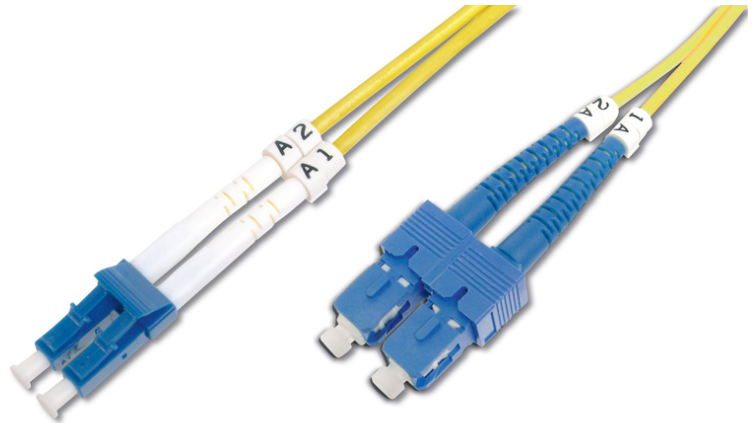

DIGITUS cavo patch LWL monomodale, LC/SC

DK-2932-01
EAN 4016032249634

FO patch cord, duplex, LC to SC SM OS2 09/125 æ, 1 m

FO patch cord, duplex, LC to SC, SM OS2 09/125 µ, 1 m

Le migliori prestazioni e qualità della connessione per la vostra rete.

- Cavo Duplex
- LSOH
- Spina con giunto in ceramica
- Diametro del cavo 2 mm
- Confezionate singolarmente con certificato di collaudo
- Assortimento: Cavi patch in fibra ottica

- Classe fibra: OS2
- Colore cavo: giallo
- Connettore 1: LC
- Connettore 2: SC
- Diametro della fibra: 9/125µ
- Imballaggio: Busta in plastica DIGITUS
- Modalità: Monomodale
- Protezione: monocoloro
- Tipo di cavo: I-VH 2E9/125µ
- Lunghezza: 1 m

More images:

Part No.	DK-2932-01			
Lenght	1 m			
Cable Type	Duplex SM 9/125		OS2 LSZH	
	END A		END B	
Connector Type	LC		SC	
Insertion Loss (dB)	0.17	0.17	0.10	0.21
Return Loss (dB)	53.7	54.7	53.1	54.3
Q.C.	PASS			