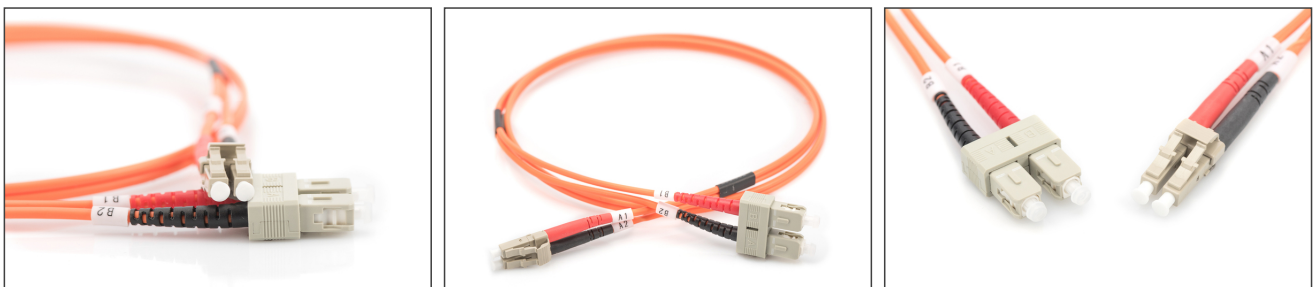

# DIGITUS Cavo patch multimodale LWL, LC/SC

**DK-2532-03**  
**EAN 4016032249412**

**FO patch cord, duplex, LC to SC MM OM2 50/125 æ, 3 m**

FO patch cord, duplex, LC to SC,MM OM2 50/125 µ, 3 m

**Le migliori prestazioni e qualità della connessione per la vostra rete.**

- Cavo Duplex
- LSOH
- Spina con giunto in ceramica
- Diametro del cavo 2 mm
- Confezionate singolarmente con certificato di collaudo
- Assortimento: Cavi patch in fibra ottica

- Classe fibra: OM2
- Colore cavo: arancione
- Connettore 1: LC
- Connettore 2: SC
- Diametro della fibra: 50/125µ
- Imballaggio: Busta in plastica DIGITUS
- Modalità: Multimodale
- Protezione: bicolore
- Tipo di cavo: I-VH 2G50/125µ
- Lunghezza: 3 m

**More images:**

Part No.	DK-2532-03			
Lenght	3 m			
Cable Type	Duplex MM 50/125		OM2 LSZH	
	END A		END B	
Connector Type	LC		SC	
	0.1	0.06	0.12	0.11
Insertion Loss (dB)	31.9	31.3	33.1	35.9
Return Loss (dB)	PASS			
Q.C.				