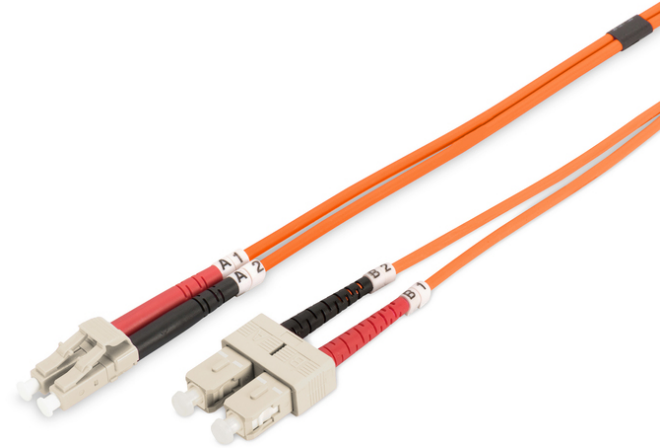

# DIGITUS Cavo patch multimodale LWL, LC/SC

**DK-2532-03**  
**EAN 4016032249412**

**FO patch cord, duplex, LC to SC MM OM2 50/125 æ, 3 m**

FO patch cord, duplex, LC to SC,MM OM2 50/125 µ, 3 m

**Le migliori prestazioni e qualità della connessione per la vostra rete.**

- Cavo Duplex
- LSOH
- Spina con giunto in ceramica
- Diametro del cavo 2 mm
- Confezionate singolarmente con certificato di collaudo
- Assortimento: Cavi patch in fibra ottica

- Classe fibra: OM2
- Colore cavo: arancione
- Connettore 1: LC
- Connettore 2: SC
- Diametro della fibra: 50/125µ
- Imballaggio: Busta in plastica DIGITUS
- Modalità: Multimodale
- Protezione: bicolore
- Tipo di cavo: I-VH 2G50/125µ
- Lunghezza: 3 m

**More images:**

Part No.	DK-2532-03			
Lenght	3 m			
Cable Type	Duplex MM 50/125		OM2 LSZH	
	END A		END B	
Connector Type	LC		SC	
	0.1	0.06	0.12	0.11
Insertion Loss (dB)	31.9	31.3	33.1	35.9
Return Loss (dB)	PASS			
Q.C.				