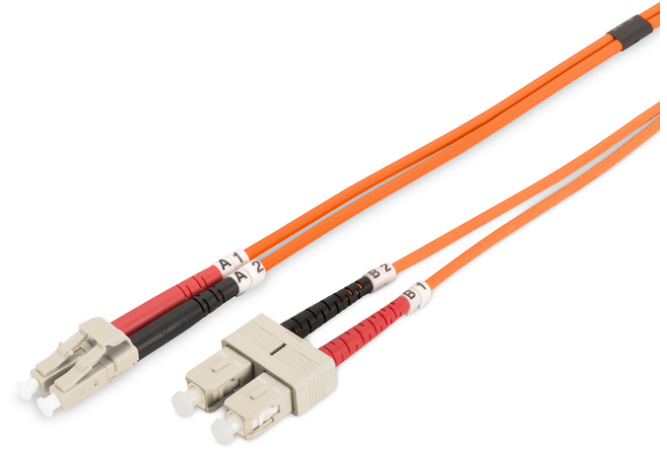

DIGITUS Cavo patch multimodale LWL, LC/SC

DK-2532-01
EAN 4016032249399

FO patch cord, duplex, LC to SC MM OM2 50/125 æ, 1 m

FO patch cord, duplex, LC to SC,MM OM2 50/125 µ, 1 m

Le migliori prestazioni e qualità della connessione per la vostra rete.

- Cavo Duplex
- LSOH
- Spina con giunto in ceramica
- Diametro del cavo 2 mm
- Confezionate singolarmente con certificato di collaudo
- Assortimento: Cavi patch in fibra ottica

- Classe fibra: OM2
- Colore cavo: arancione
- Connettore 1: LC
- Connettore 2: SC
- Diametro della fibra: 50/125µ
- Imballaggio: Busta in plastica DIGITUS
- Modalità: Multimodale
- Protezione: bicolore
- Tipo di cavo: I-VH 2G50/125µ
- Lunghezza: 1 m

More images:

Part No.	DK-2532-01			
Lenght	1 m			
Cable Type	Duplex MM 50/125		OM2 LSZH	
	END A		END B	
Connector Type	LC		SC	
	0.1	0.06	0.12	0.11
Insertion Loss (dB)	31.9	31.3	33.1	35.9
Return Loss (dB)	PASS			
Q.C.				