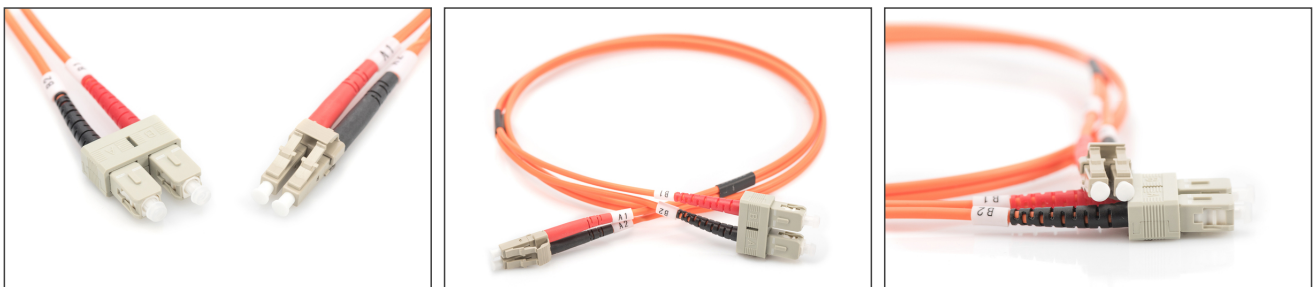

DIGITUS Cavo patch multimodale LWL, LC/SC

DK-2532-01
EAN 4016032249399

FO patch cord, duplex, LC to SC MM OM2 50/125 æ, 1 m

FO patch cord, duplex, LC to SC,MM OM2 50/125 µ, 1 m

Le migliori prestazioni e qualità della connessione per la vostra rete.

- Cavo Duplex
- LSOH
- Spina con giunto in ceramica
- Diametro del cavo 2 mm
- Confezionate singolarmente con certificato di collaudo
- Assortimento: Cavi patch in fibra ottica

- Classe fibra: OM2
- Colore cavo: arancione
- Connettore 1: LC
- Connettore 2: SC
- Diametro della fibra: 50/125µ
- Imballaggio: Busta in plastica DIGITUS
- Modalità: Multimodale
- Protezione: bicolore
- Tipo di cavo: I-VH 2G50/125µ
- Lunghezza: 1 m

More images:

Part No.	DK-2532-01			
Lenght	1 m			
Cable Type	Duplex MM 50/125		OM2 LSZH	
	END A		END B	
Connector Type	LC		SC	
	0.1	0.06	0.12	0.11
Insertion Loss (dB)	31.9	31.3	33.1	35.9
Return Loss (dB)	PASS			
Q.C.				