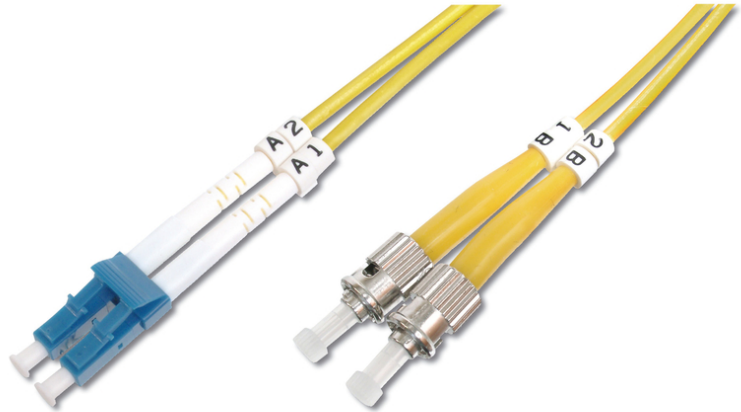

DIGITUS Cavo patch LWL monomodale, LC/ST

DK-2931-03
EAN 4016032249351

FO patch cord, duplex, LC to ST SM OS2 09/125 æ, 3 m

FO patch cord, duplex, LC to ST, SM OS2 09/125 µ, 3 m

Le migliori prestazioni e qualità della connessione per la vostra rete.

- Cavo Duplex
- LSOH
- Spina con giunto in ceramica
- Diametro del cavo 2 mm
- Confezionate singolarmente con certificato di collaudo
- Assortimento: Cavi patch in fibra ottica

- Classe fibra: OS2
- Colore cavo: giallo
- Connettore 1: LC
- Connettore 2: ST
- Diametro della fibra: 9/125µ
- Imballaggio: Busta in plastica DIGITUS
- Modalità: Monomodale
- Protezione: monocoloro
- Tipo di cavo: I-VH 2E9/125µ
- Lunghezza: 3 m

More images:

Part No.	DK-2931-03			
Lenght	3 m			
Cable Type	Duplex SM 9/125		OS2 LSZH	
	END A		END B	
Connector Type	LC		ST	
	0.07	0.08	0.08	0.05
Insertion Loss (dB)	50.5	52.4	55.0	52.3
Return Loss (dB)	PASS			
Q.C.	PASS			