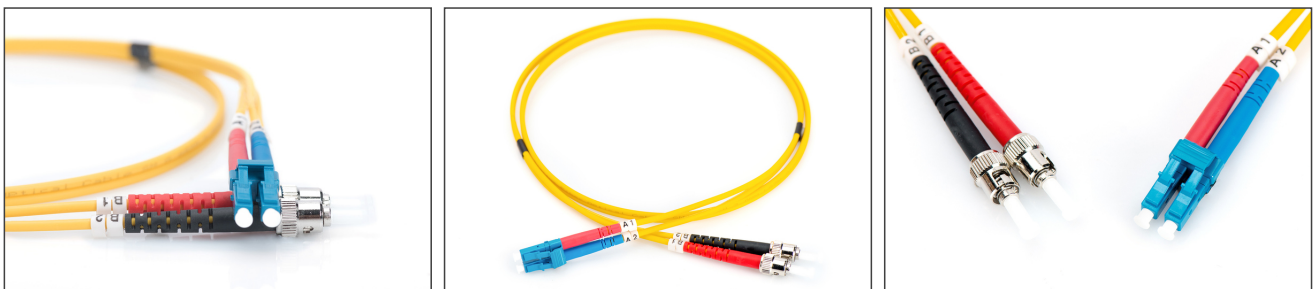

DIGITUS Cavo patch LWL monomodale, LC/ST

DK-2931-03
EAN 4016032249351

FO patch cord, duplex, LC to ST SM OS2 09/125 æ, 3 m

FO patch cord, duplex, LC to ST, SM OS2 09/125 µ, 3 m

Le migliori prestazioni e qualità della connessione per la vostra rete.

- Cavo Duplex
- LSOH
- Spina con giunto in ceramica
- Diametro del cavo 2 mm
- Confezionate singolarmente con certificato di collaudo
- Assortimento: Cavi patch in fibra ottica

- Classe fibra: OS2
- Colore cavo: giallo
- Connettore 1: LC
- Connettore 2: ST
- Diametro della fibra: 9/125µ
- Imballaggio: Busta in plastica DIGITUS
- Modalità: Monomodale
- Protezione: monocoloro
- Tipo di cavo: I-VH 2E9/125µ
- Lunghezza: 3 m

More images:

Part No.	DK-2931-03			
Lenght	3 m			
Cable Type	Duplex SM 9/125		OS2 LSZH	
	END A		END B	
Connector Type	LC		ST	
	0.07	0.08	0.08	0.05
Insertion Loss (dB)	50.5	52.4	55.0	52.3
Return Loss (dB)	PASS			
Q.C.	PASS			