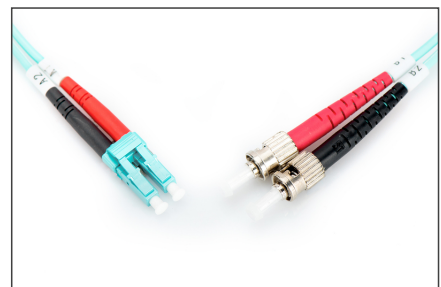

DIGITUS Cavo patch LWL multimodale OM 3, LC/ST

DK-2531-02/3
EAN 4016032249283

FO patch cord, duplex, LC to ST MM OM3 50/125 æ, 2 m

FO patch cord, duplex, LC to ST,MM OM3 50/125 µ, 2 m

Le migliori prestazioni e qualità della connessione per la vostra rete.

- Cavo Duplex
- LSOH
- Spina con giunto in ceramica
- Diametro del cavo 2 mm
- Confezionate singolarmente con certificato di collaudo
- Assortimento: Cavi patch in fibra ottica

- Classe fibra: OM3
- Colore cavo: colore acqua
- Connettore 1: LC
- Connettore 2: ST
- Diametro della fibra: 50/125µ
- Imballaggio: Busta in plastica DIGITUS
- Modalità: Multimodale
- Protezione: bicolore
- Tipo di cavo: I-VH 2G50/125µ
- Lunghezza: 2 m

More images:

Part No.	DK-2531-02/3			
Lenght	2 m			
Cable Type	Duplex MM 50/125		OM3 LSZH	
	END A		END B	
Connector Type	LC		ST	
	0.15	0.16	0.06	0.06
Insertion Loss (dB)	32.2	36.6	33.6	37
Return Loss (dB)	PASS			
Q.C.				