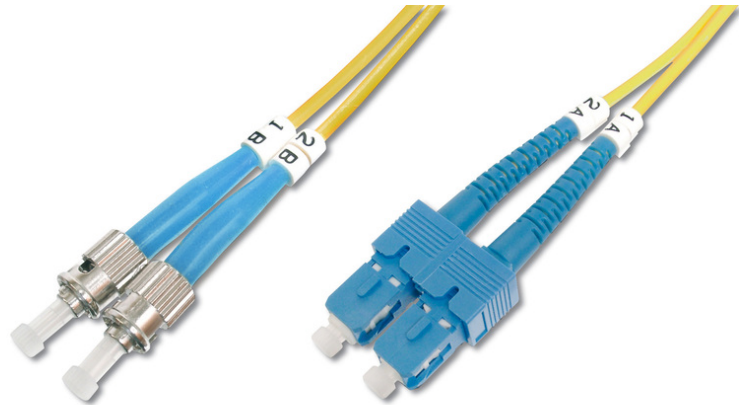

# DIGITUS Cavo patch LWL monomodale, ST/SC

DK-2912-03  
EAN 4016032249115

**FO patch cord, duplex, ST to SC SM OS2 09/125 æ, 3 m**

FO patch cord, duplex, ST to SC, SM OS2 09/125 µ, 3 m

**Le migliori prestazioni e qualità della connessione per la vostra rete.**

- Cavo Duplex
- LSOH
- Spina con giunto in ceramica
- Diametro del cavo 2 mm
- Confezionate singolarmente con certificato di collaudo
- Assortimento: Cavi patch in fibra ottica

- Classe fibra: OS2
- Colore cavo: giallo
- Connettore 1: ST
- Connettore 2: SC
- Diametro della fibra: 9/125µ
- Imballaggio: Busta in plastica DIGITUS
- Modalità: Monomodale
- Protezione: monocoloro
- Tipo di cavo: I-VH 2E9/125µ
- Lunghezza: 3 m

**More images:**

Part No.	DK-2912-03			
Lenght	3 m			
Cable Type	Duplex SM 9/125		OS2 LSZH	
	END A		END B	
Connector Type	SC		ST	
	0.21	0.27	0.19	0.05
Insertion Loss (dB)	52.1	52.1	54.4	53.4
Return Loss (dB)	PASS			
Q.C.	PASS			