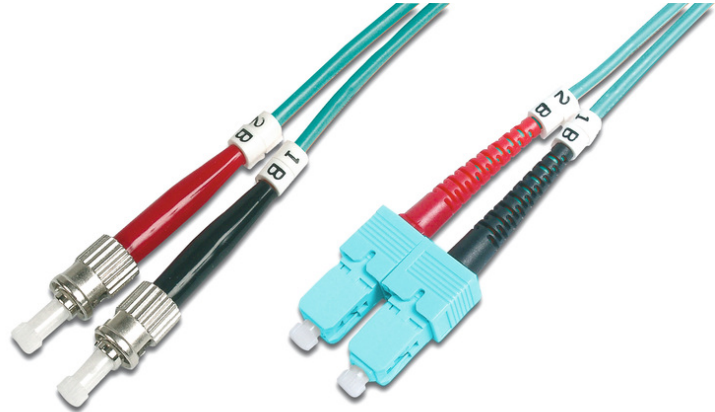

# DIGITUS Cavo patch LWL multimodale OM 3, ST/SC

DK-2512-03/3  
EAN 4016032248996

**FO patch cord, duplex, ST to SC MM OM3 50/125 æ, 3 m**

FO patch cord, duplex, ST to SC,MM OM3 50/125 µ, 3 m

**Le migliori prestazioni e qualità della connessione per la vostra rete.**

- Cavo Duplex
- LSOH
- Spina con giunto in ceramica
- Diametro del cavo 2 mm
- Confezionate singolarmente con certificato di collaudo
- Assortimento: Cavi patch in fibra ottica

- Classe fibra: OM3
- Colore cavo: colore acqua
- Connettore 1: ST
- Connettore 2: SC
- Diametro della fibra: 50/125µ
- Imballaggio: Busta in plastica DIGITUS
- Modalità: Multimodale
- Protezione: bicolore
- Tipo di cavo: I-VH 2G50/125µ
- Lunghezza: 3 m

**More images:**

Part No.	DK-2512-03/3			
Lenght	3 m			
Cable Type	Duplex MM 50/125		OM3 LSZH	
	END A		END B	
Connector Type	ST		SC	
Insertion Loss (dB)	0.17	0.10	0.15	0.11
Return Loss (dB)	39.8	38.0	39.2	35.2
Q.C.	PASS			