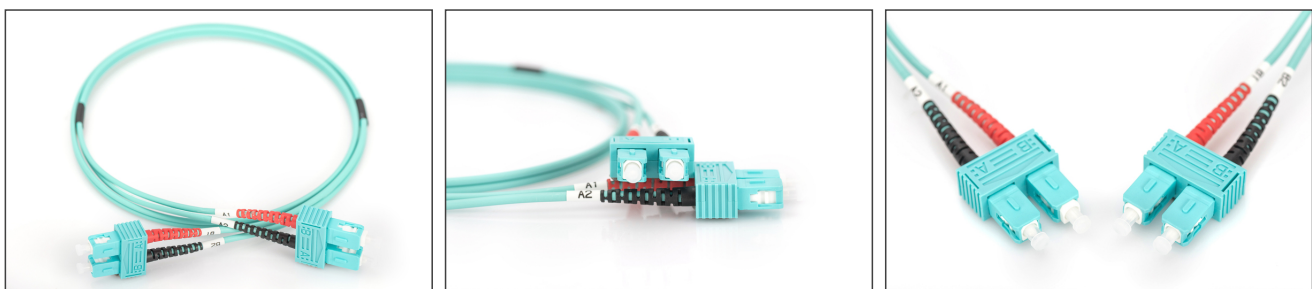

DIGITUS Cavo patch LWL multimodale OM 3, SC/SC

DK-2522-05/3
 EAN 4016032248569

FO patch cord, duplex, SC to SC MM OM3 50/125 æ, 5 m

FO patch cord, duplex, SC to SC, MM OM3 50/125 µ, 5 m

Le migliori prestazioni e qualità della connessione per la vostra rete.

- Cavo Duplex
- LSOH
- Spina con giunto in ceramica
- Diametro del cavo 2 mm
- Confezionate singolarmente con certificato di collaudo
- Assortimento: Cavi patch in fibra ottica

- Classe fibra: OM3
- Colore cavo: colore acqua
- Connettore 1: SC
- Connettore 2: SC
- Diametro della fibra: 50/125µ
- Imballaggio: Busta in plastica DIGITUS
- Modalità: Multimodale
- Protezione: bicolore
- Tipo di cavo: I-VH 2G50/125µ
- Lunghezza: 5 m

More images:

Part No.	DK-2522-05/3			
Lenght	5 m			
Cable Type	Duplex MM 50/125		OM3 LSZH	
	END A		END B	
Connector Type	SC		SC	
Insertion Loss (dB)	0.25	0.25	0.12	0.18
Return Loss (dB)	31.5	30.2	32.7	34.7
Q.C.	PASS			