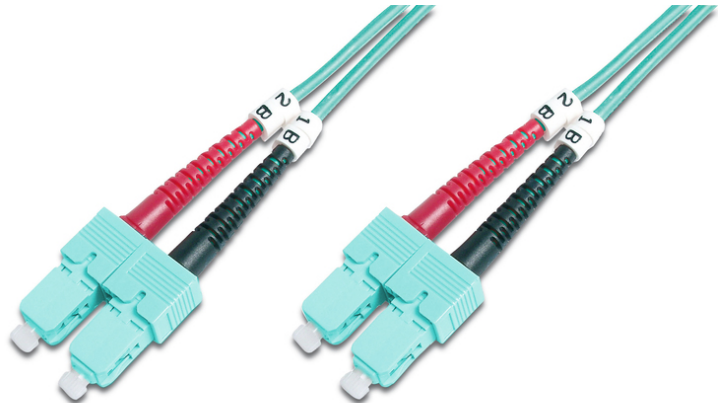

DIGITUS Cavo patch LWL multimodale OM 3, SC/SC

DK-2522-05/3
 EAN 4016032248569

FO patch cord, duplex, SC to SC MM OM3 50/125 æ, 5 m

FO patch cord, duplex, SC to SC, MM OM3 50/125 µ, 5 m

Le migliori prestazioni e qualità della connessione per la vostra rete.

- Cavo Duplex
- LSOH
- Spina con giunto in ceramica
- Diametro del cavo 2 mm
- Confezionate singolarmente con certificato di collaudo
- Assortimento: Cavi patch in fibra ottica

- Classe fibra: OM3
- Colore cavo: colore acqua
- Connettore 1: SC
- Connettore 2: SC
- Diametro della fibra: 50/125µ
- Imballaggio: Busta in plastica DIGITUS
- Modalità: Multimodale
- Protezione: bicolore
- Tipo di cavo: I-VH 2G50/125µ
- Lunghezza: 5 m

More images:

Part No.	DK-2522-05/3			
Lenght	5 m			
Cable Type	Duplex MM 50/125		OM3 LSZH	
	END A		END B	
Connector Type	SC		SC	
Insertion Loss (dB)	0.25	0.25	0.12	0.18
Return Loss (dB)	31.5	30.2	32.7	34.7
Q.C.	PASS			