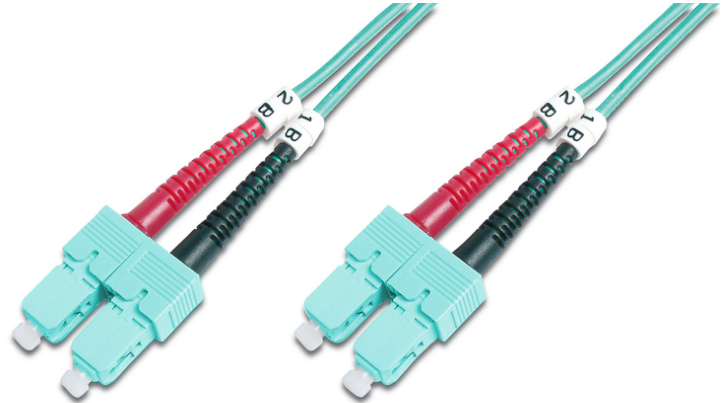

DIGITUS Cavo patch LWL multimodale OM 3, SC/SC

DK-2522-03/3
EAN 4016032248552

FO patch cord, duplex, SC to SC MM OM3 50/125 æ, 3 m

FO patch cord, duplex, SC to SC, MM OM3 50/125 µ, 3 m

Le migliori prestazioni e qualità della connessione per la vostra rete.

- Cavo Duplex
- LSOH
- Spina con giunto in ceramica
- Diametro del cavo 2 mm
- Confezionate singolarmente con certificato di collaudo
- Assortimento: Cavi patch in fibra ottica

- Classe fibra: OM3
- Colore cavo: colore acqua
- Connettore 1: SC
- Connettore 2: SC
- Diametro della fibra: 50/125µ
- Imballaggio: Busta in plastica DIGITUS
- Modalità: Multimodale
- Protezione: bicolore
- Tipo di cavo: I-VH 2G50/125µ
- Lunghezza: 3 m

More images:

Part No.	DK-2522-03/3			
Lenght	3 m			
Cable Type	Duplex MM 50/125		OM3 LSZH	
	END A		END B	
Connector Type	SC		SC	
Insertion Loss (dB)	0.25	0.25	0.12	0.18
Return Loss (dB)	31.5	30.2	32.7	34.7
Q.C.	PASS			