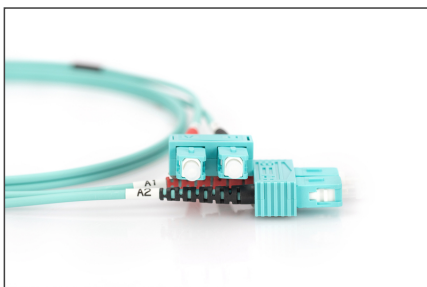

DIGITUS Cavo patch LWL multimodale OM 3, SC/SC

DK-2522-03/3
EAN 4016032248552

FO patch cord, duplex, SC to SC MM OM3 50/125 æ, 3 m

FO patch cord, duplex, SC to SC, MM OM3 50/125 µ, 3 m

Le migliori prestazioni e qualità della connessione per la vostra rete.

- Cavo Duplex
- LSOH
- Spina con giunto in ceramica
- Diametro del cavo 2 mm
- Confezionate singolarmente con certificato di collaudo
- Assortimento: Cavi patch in fibra ottica

- Classe fibra: OM3
- Colore cavo: colore acqua
- Connettore 1: SC
- Connettore 2: SC
- Diametro della fibra: 50/125µ
- Imballaggio: Busta in plastica DIGITUS
- Modalità: Multimodale
- Protezione: bicolore
- Tipo di cavo: I-VH 2G50/125µ
- Lunghezza: 3 m

More images:

Part No.	DK-2522-03/3			
Lenght	3 m			
Cable Type	Duplex MM 50/125		OM3 LSZH	
	END A		END B	
Connector Type	SC		SC	
Insertion Loss (dB)	0.25	0.25	0.12	0.18
Return Loss (dB)	31.5	30.2	32.7	34.7
Q.C.	PASS			