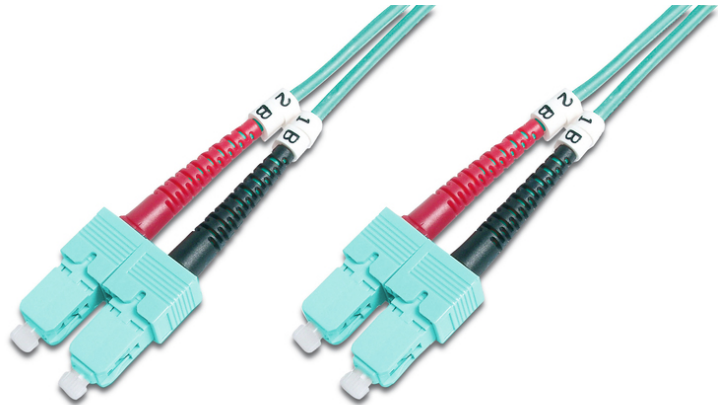

# DIGITUS Cavo patch LWL multimodale OM 3, SC/SC

DK-2522-02/3  
EAN 4016032248545

**FO patch cord, duplex, SC to SC MM OM3 50/125 æ, 2 m**

FO patch cord, duplex, SC to SC, MM OM3 50/125 µ, 2 m

**Le migliori prestazioni e qualità della connessione per la vostra rete.**

- Cavo Duplex
- LSOH
- Spina con giunto in ceramica
- Diametro del cavo 2 mm
- Confezionate singolarmente con certificato di collaudo
- Assortimento: Cavi patch in fibra ottica

- Classe fibra: OM3
- Colore cavo: colore acqua
- Connettore 1: SC
- Connettore 2: SC
- Diametro della fibra: 50/125µ
- Imballaggio: Busta in plastica DIGITUS
- Modalità: Multimodale
- Protezione: bicolore
- Tipo di cavo: I-VH 2G50/125µ
- Lunghezza: 2 m

**More images:**

Part No.	DK-2522-02/3			
Lenght	2 m			
Cable Type	Duplex MM 50/125		OM3 LSZH	
	END A		END B	
Connector Type	SC		SC	
Insertion Loss (dB)	0.25	0.25	0.12	0.18
Return Loss (dB)	31.5	30.2	32.7	34.7
Q.C.	PASS			