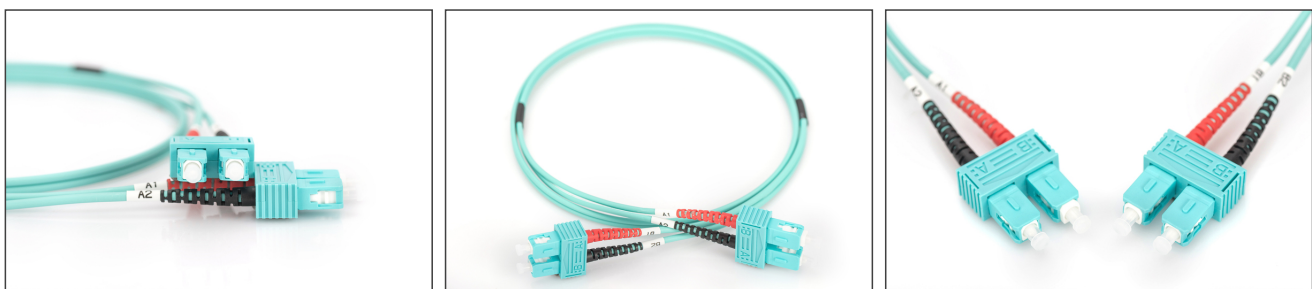

# DIGITUS Cavo patch LWL multimodale OM 3, SC/SC

DK-2522-02/3  
EAN 4016032248545

**FO patch cord, duplex, SC to SC MM OM3 50/125 æ, 2 m**

FO patch cord, duplex, SC to SC, MM OM3 50/125 µ, 2 m

**Le migliori prestazioni e qualità della connessione per la vostra rete.**

- Cavo Duplex
- LSOH
- Spina con giunto in ceramica
- Diametro del cavo 2 mm
- Confezionate singolarmente con certificato di collaudo
- Assortimento: Cavi patch in fibra ottica

- Classe fibra: OM3
- Colore cavo: colore acqua
- Connettore 1: SC
- Connettore 2: SC
- Diametro della fibra: 50/125µ
- Imballaggio: Busta in plastica DIGITUS
- Modalità: Multimodale
- Protezione: bicolore
- Tipo di cavo: I-VH 2G50/125µ
- Lunghezza: 2 m

**More images:**

Part No.	DK-2522-02/3			
Lenght	2 m			
Cable Type	Duplex MM 50/125		OM3 LSZH	
	END A		END B	
Connector Type	SC		SC	
Insertion Loss (dB)	0.25	0.25	0.12	0.18
Return Loss (dB)	31.5	30.2	32.7	34.7
Q.C.	PASS			