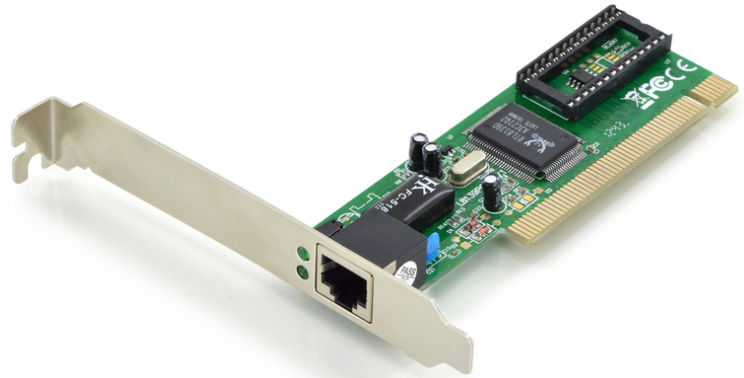

DIGITUS Scheda di rete PCI Fast Ethernet

DN-1001J
 EAN 4016032228677

Fast Ethernet PCI Card 32-bit, RTL8139D chipset

Fast Ethernet PCI Card,32-bit, RTL8139D chipset

Trasforma il tuo PC desktop in una workstation ad elevata larghezza di banda o in un potente server che funziona a velocità full-duplex

- Processore Realtek
- Compatibile IEEE 802.3 e IEEE 802.3u
- Supporta duplex integrale 20/200 Mbps

- Compatibile con PCI Local Bus Rev.2.1 e 2.2
- Adatto per tutte le risorse di rete in comune
- Supporta Windows 10, 8, 7, Vista e XP