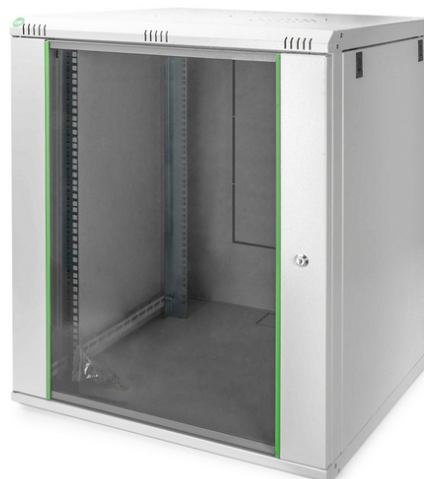

DIGITUS Alloggiamento a parete Serie Dynamic Basic - 600 x 450 mm (L x P)

DN-19 16U-6/6-EC
EAN 4016032221760

Alloggiamento a parete 16U, Dynamic Basic 816x600x600 mm, colore grigio (RAL 7035)

Gli armadi di rete della serie Dynamic sono stati sviluppati per un ampliamento della rete semplice e dai costi ottimizzati. Il tetto, il fondo e la parete posteriore di ciascun armadio sono dotati di un ingresso cavi pretagliato. Per l'alloggiamento di un modulo ventilatore il telaio sul tetto è dotato di una zona perforata. All'interno sono installate due coppie di guide galvanizzate da 483 mm (19"), etichettate con unità rack leggibili in entrambe le direzioni. Queste si possono regolare in profondità. Ciascun armadio è realizzato in una struttura in acciaio robusta con una lamiera spessa fino a 1,5 mm. La colorazione avviene sotto forma di verniciatura a polvere elettrostatica nei colori standard grigio (RAL 7035) e nero (RAL 9005). Le pareti laterali rimovibili e lo sportello anteriore richiudibile e rimovibile migliorano l'accessibilità. Le cerniere possono essere sostituite. Il montaggio a parete ha luogo in due semplici passaggi: La lamiera di montaggio in dotazione viene avvitata alla parete e poi collegata all'alloggiamento.