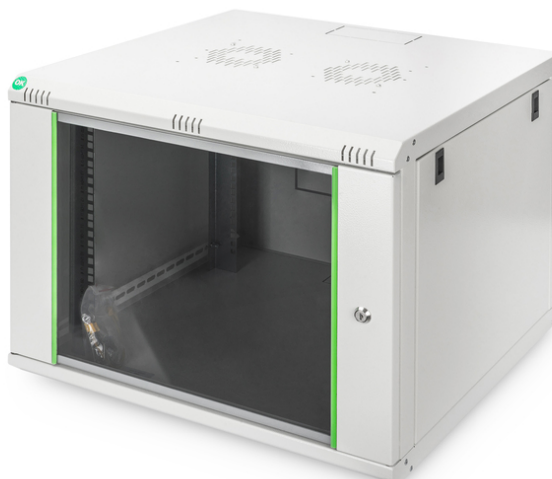

DIGITUS Alloggiamento a parete Serie Dynamic Basic - 600 x 450 mm (L x P)

DN-19 07U-6/6-EC
EAN 4016032221739

Alloggiamento a parete 7U, Dynamic Basic 416x600x600 mm, colore grigio (RAL 7035)

Gli armadi di rete della serie Dynamic sono stati sviluppati per un ampliamento della rete semplice e dai costi ottimizzati. Il tetto, il fondo e la parete posteriore di ciascun armadio sono dotati di un ingresso cavi pretagliato. Per l'alloggiamento di un modulo ventilatore il telaio sul tetto è dotato di una zona perforata. All'interno sono installate due coppie di guide galvanizzate da 483 mm (19"), etichettate con unità rack leggibili in entrambe le direzioni. Queste si possono regolare in profondità. Ciascun armadio è realizzato in una struttura in acciaio robusta con una lamiera spessa fino a 1,5 mm. La colorazione avviene sotto forma di verniciatura a polvere elettrostatica nei colori standard grigio (RAL 7035) e nero (RAL 9005). Le pareti laterali rimovibili e lo sportello anteriore richiudibile e rimovibile migliorano l'accessibilità. Le cerniere possono essere sostituite. Il montaggio a parete ha luogo in due semplici passaggi: La lamiera di montaggio in dotazione viene avvitata alla parete e poi collegata all'alloggiamento.