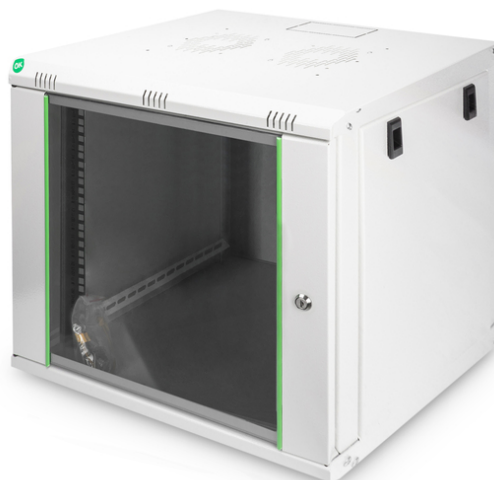

DIGITUS Alloggiamento a parete Serie Dynamic Basic - 600 x 450 mm (L x P)

DN-19 09-U-EC
EAN 4016032221708

Alloggiamento a parete 9U, Dynamic Basic 505x600x450 mm, colore grigio (RAL 7035)

Gli armadi di rete della serie Dynamic sono stati sviluppati per un ampliamento della rete semplice e dai costi ottimizzati. Il tetto, il fondo e la parete posteriore di ciascun armadio sono dotati di un ingresso cavi pretagliato. Per l'alloggiamento di un modulo ventilatore il telaio sul tetto è dotato di una zona perforata. All'interno sono installate due coppie di guide galvanizzate da 483 mm (19"), etichettate con unità rack leggibili in entrambe le direzioni. Queste si possono regolare in profondità. Ciascun armadio è realizzato in una struttura in acciaio robusta con una lamiera spessa fino a 1,5 mm. La colorazione avviene sotto forma di verniciatura a polvere elettrostatica nei colori standard grigio (RAL 7035) e nero (RAL 9005). Le pareti laterali rimovibili e lo sportello anteriore richiudibile e rimovibile migliorano l'accessibilità. Le cerniere possono essere sostituite. Il montaggio a parete ha luogo in due semplici passaggi: La lamiera di montaggio in dotazione viene avvitata alla parete e poi collegata all'alloggiamento.