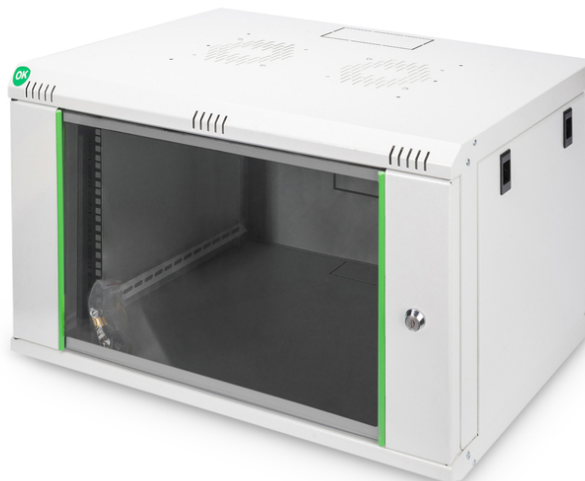

## Alloggiamento a parete 7U, Dynamic Basic 416x600x450 mm, colore grigio (RAL 7035)

Gli armadi di rete della serie Dynamic sono stati sviluppati per un ampliamento della rete semplice e dai costi ottimizzati. Il tetto, il fondo e la parete posteriore di ciascun armadio sono dotati di un ingresso cavi pretagliato. Per l'alloggiamento di un modulo ventilatore il telaio sul tetto è dotato di una zona perforata. All'interno sono installate due coppie di guide galvanizzate da 483 mm (19"), etichettate con unità rack leggibili in entrambe le direzioni. Queste si possono regolare in profondità. Ciascun armadio è realizzato in una struttura in acciaio robusta con una lamiera spessa fino a 1,5 mm. La colorazione avviene sotto forma di verniciatura a polvere elettrostatica nei colori standard grigio (RAL 7035) e nero (RAL 9005). Le pareti laterali rimovibili e lo sportello anteriore richiudibile e rimovibile migliorano l'accessibilità. Le cerniere possono essere sostituite. Il montaggio a parete ha luogo in due semplici passaggi: La lamiera di montaggio in dotazione viene avvitata alla parete e poi collegata all'alloggiamento.

- Lastra robusta in acciaio da 0,8 mm - 1,2 mm con elevata capacità di carico, verniciata a polvere
- L'ingresso dei cavi è possibile dalla parte posteriore, dal tetto, dal pavimento (accessi intagliati)
- Il tetto è predisposto per accogliere un'unità di ventilazione (alloggiamenti perforati)
- Fessure di ventilazione per la ventilazione attiva e passiva
- 4 punti di terra (pavimento, parte laterale e porta anteriore)
- Profondità di installazione per componenti min.-max.: 335 -380 mm
- Capacità di carico: 60 kg
- Colore: grigio chiaro, RAL 7035
- Larghezza: 600 mm
- Pannelli laterali: Entrambi i lati
- Porta anteriore: Porta in vetro, apertura singola
- Profondità: 450 mm
- Tipo di armadio: Armadio a parete
- Unità: 7
- Classe di protezione IP: IP20
- Installato: sì