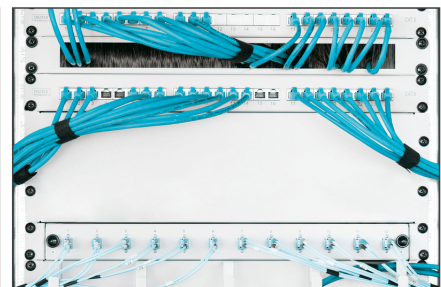

More images: