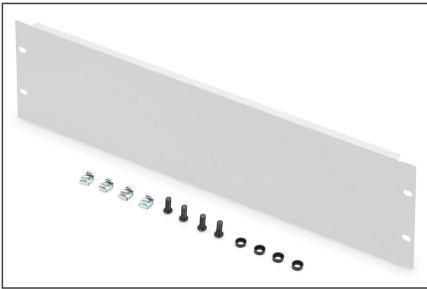

Safety notes

- Per l'installazione e l'utilizzo del prodotto accessorio per quadri di rete, osservare le rispettive istruzioni di sicurezza del produttore o del sistema di quadri in cui si desidera utilizzare l'accessorio.

EU responsible person

EU based economic operator ensuring the product complies with the required regulations.

ASSMANN Electronic GmbH
Auf dem Schüffel 3
Lüdenscheid, Germany
<https://www.assmann.com>
info@assmann.com