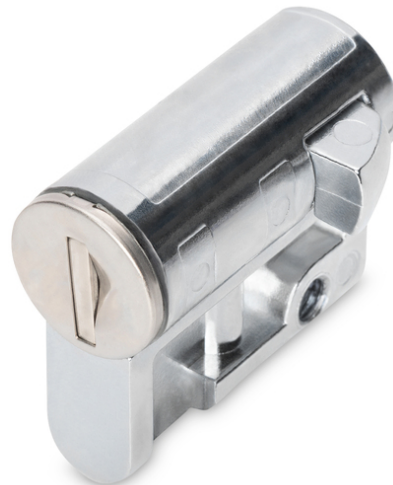

DIGITUS Semicilindro profilato per armadi di 482,6 mm (19")

DN-19 PHS
EAN 4016032179245

Serratura con semicilindro professionale, incl. chiave 9473 per armadi di rete e del server

Il semicilindro profilato, secondo la norma DIN 18 252 (EN 1303) è adatto per l'impiego in maniglie girevoli per armadi di rete e del server della serie Unique DIGITUS. La chiave (tipo 9473) è inclusa nella fornitura.

- Semicilindro profilato, secondo la norma DIN 18 252 (EN 1303)
- Materiale semicilindro professionale: Ottone nichelato

Package contents

- 1 semicilindro profilato
- 1 chiave

Logistics						
	Number (pcs)	Weight (kg)	Depth (cm)	Width (cm)	Height (cm)	cm ³
Packaging Unit Carton	1	0.10	2.00	10.00	19.00	380.00
Packaging Unit Inside	1	0.10	2.00	10.00	19.00	380.00
Packaging Unit Single	1	0.10	2.00	10.00	19.00	380.00
Net single without Packaging	1	0.09	4.00	17.00	3.50	0.00