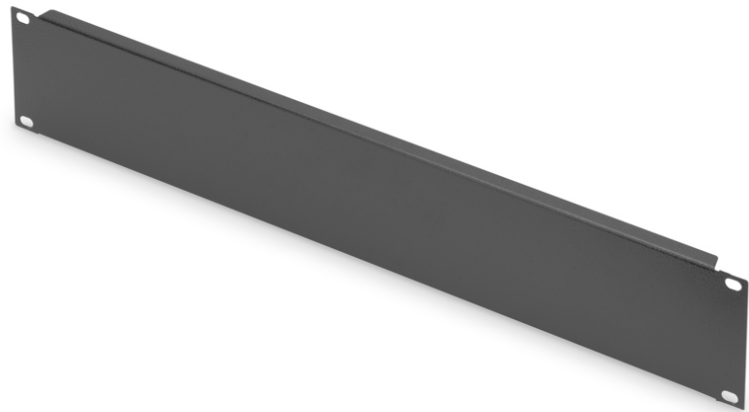

# DIGITUS Coperchio per armadi da 483 mm (19")

DN-19 BPN-02-SW  
EAN 4016032171720

### 2U blank panel color black (RAL 9005)

Le coperture cieche sono adatte a tutti i profili da 483 mm (19") degli armadi di rete o del server. Si utilizzano per chiudere le aree non in uso su piani da 483 mm (19"). Ciò ha un effetto positivo sull'estetica, oltre a consentire una migliore circolazione dell'aria.

- per installazione su profili da 483 mm (19")
- Lamiera robusta

- Incl. materiale per il montaggio
- Colore: nero, RAL 9005
- Unità: 2
- Fattore di forma in pollici (IEC 60297): 482,6 mm (19")