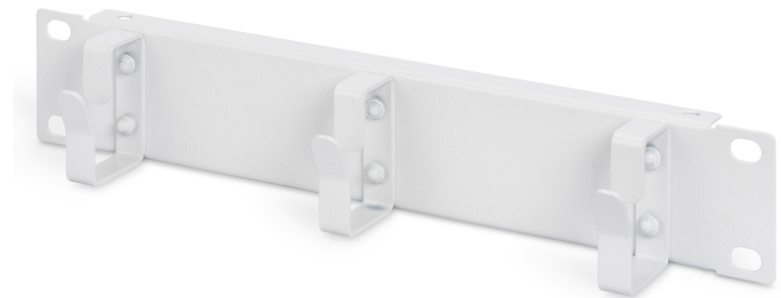

# DIGITUS Pannello patch da 10"

**DN-10 ORG-1U**  
**EAN 4016032147176**

**254 mm (10") 1U cable management panel 3x cable rings, 44x254x60 mm, grey (RAL 7035)**

Il pannello da 10" di DIGITUS® è l'accessorio perfetto per una gestione dei cavi pulita e facile. Facile da installare negli alloggiamento da 10" e con i tre anelli del cavo fornisce un'ottimale conduzione del cavo.

**Ideale per piccoli progetti di rete e soluzioni SoHo.**

- Adatto per piccoli alloggiamenti fissi e a parete da 254 mm (10").

- 1 unità (44,45 mm)
- Colore grigio (RAL 7035)
- Colore: grigio chiaro, RAL 7035
- Unità: 1
- Fattore di forma in pollici (IEC 60297): 254 mm (10")