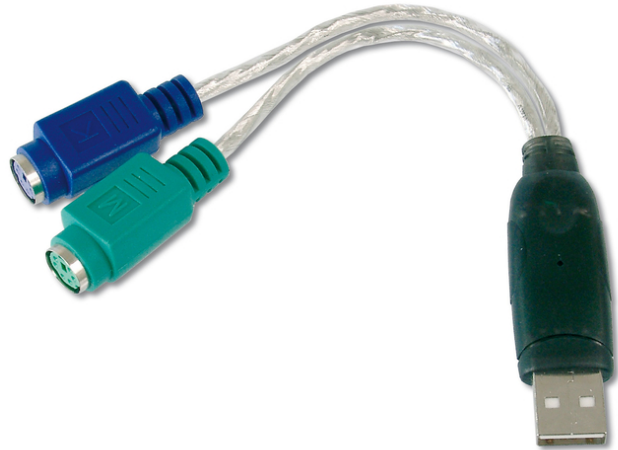

DIGITUS USB DIGITUS® -> Adattatore PS/2

DA-70118
 EAN 4016032117933

USB to PS/2 Adaptor, 2 X Mini-Din 6/F, USB A/M

USB to PS/2 Adaptor, 2 X Mini-Din 6/F, USB A/M

Utilizzate i vostri dispositivi di ingresso standard - questo adattatore connette un mouse PS/2 e una tastiera in una sola porta USB

- Compatibile con le revisioni di specifica USB 1.1
- Supporta PC e computer SUN

- due MiniDIN 6-pin femmine per mouse PS/2 e tastiera
- Alimentazione per dispositivi USB connessi tramite interfaccia
- Connessione USB supporta Plug & Play
- Cavo connettore USB con maschio USB A
- Supporta Windows 10, 8.1, 8, 7, Vista, XP e Mac OS 10.x