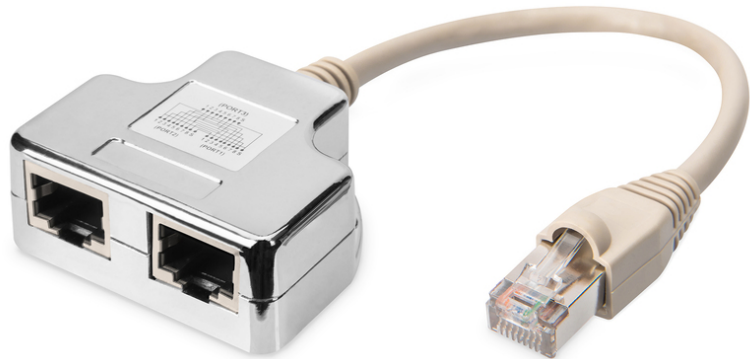

DIGITUS Adattatore cavo patch, CAT 5e, schermato - 1:1

AT-AG CX2
EAN 4016032066590

CAT 5e, 2x 1:1, patch cable adapter, shielded 2x RJ45-socket to 1x RJ45-Plug, length 0.19 m

L'adattatore schermato del cavo patch Cat 5e di DIGITUS® ha due prese RJ45 e una spina RJ45. Disponibile con la capienza 1-1.

2x CAT 5e (PC-PC)

- 2x presa RJ45 su 1x spina RJ45
- Il cavo patch ha un manicotto anti-piega con scarico della trazione e fermo di protezione
- Assegnazione del pin: 1-1

Logistics						
	Number (pcs)	Weight (kg)	Depth (cm)	Width (cm)	Height (cm)	cm ³
Packaging Unit Carton	250	13.08	43.00	38.50	27.00	44,698.50
Packaging Unit Inside	50	2.62	12.00	30.00	32.00	11,520.00
Packaging Unit Single	1	0.05	2.50	9.00	27.00	607.50
Net single without Packaging	1	0.05	2.00	7.00	20.50	0.00