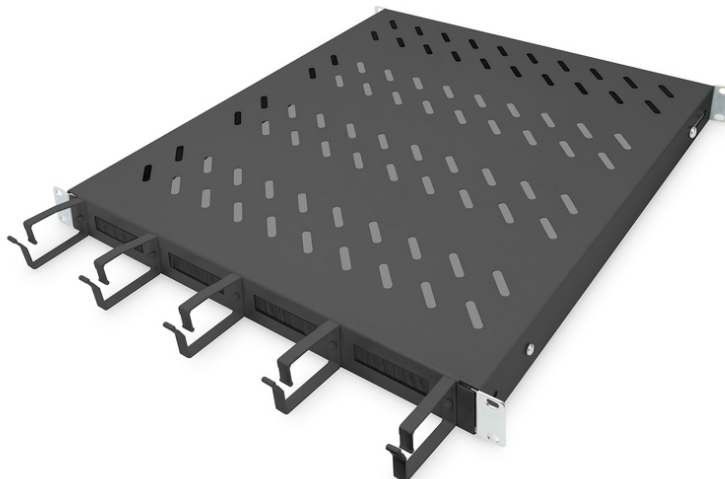

DIGITUS Tablette avec passage de câbles

DN-97683
EAN 4016032483502

Tablette 1U à montage fixe pour armoires de 800 mm de profondeur Gestion des câbles incl., noir

Les étagères fixes s'installent facilement sur les quatre rails profilés de 483 mm (19") de votre armoire réseau ou de serveur de 483 mm (19"). Grâce à la tôle perforée stable avec une capacité de charge allant jusqu'à 120 kg, elles constituent la surface de support optimale pour les composants non encastrables de 483 mm (19"). La combinaison étrier guide-câbles et passages de câbles intégrés à la face avant permet d'optimiser la gestion des câbles dans les situations les plus diverses.

- Pour fixation sur les quatre rails profilés de 483 mm (19 po)
- Tôle perforée stable

- Passage de câbles : 17 x 65 mm
- Étrier guide-câbles : 67 mm
- Capacité de charge: 120 kg
- Couleur: noir, RAL 9005
- Type de montage: Montage fixe
- Unités: 1
- Convient aux profondeurs d'armoire de: 800 mm
- Facteur de forme en pouces (IEC 60297): 482,6 mm (19")