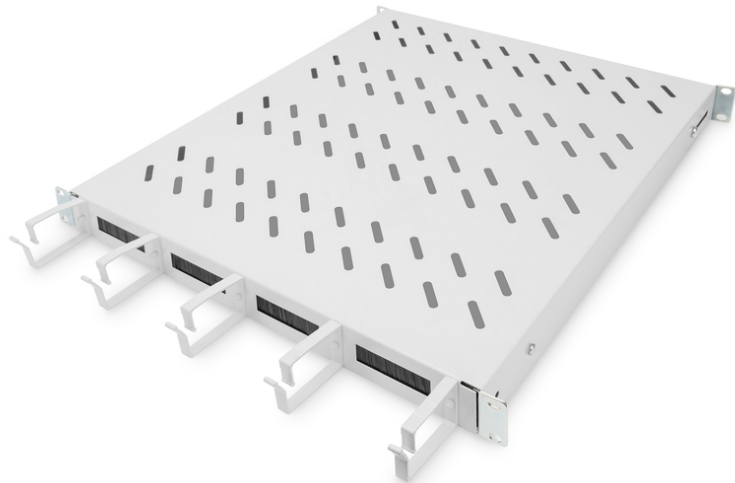

DIGITUS Tablette avec passage de câbles

DN-97682
EAN 4016032483496

Tablette 1U à montage fixe pour armoires de 800 mm de profondeur Gestion des câbles incl., gris

Les étagères fixes s'installent facilement sur les quatre rails profilés de 483 mm (19") de votre armoire réseau ou de serveur de 483 mm (19"). Grâce à la tôle perforée stable avec une capacité de charge allant jusqu'à 120 kg, elles constituent la surface de support optimale pour les composants non encastrables de 483 mm (19"). La combinaison étrier guide-câbles et passages de câbles intégrés à la face avant permet d'optimiser la gestion des câbles dans les situations les plus diverses.

- Pour fixation sur les quatre rails profilés de 483 mm (19 po)
- Tôle perforée stable

- Passage de câbles : 17 x 65 mm
- Étrier guide-câbles : 67 mm
- Capacité de charge: 120 kg
- Couleur: gris clair, RAL 7035
- Type de montage: Montage fixe
- Unités: 1
- Convient aux profondeurs d'armoire de: 800 mm
- Facteur de forme en pouces (IEC 60297): 482,6 mm (19")