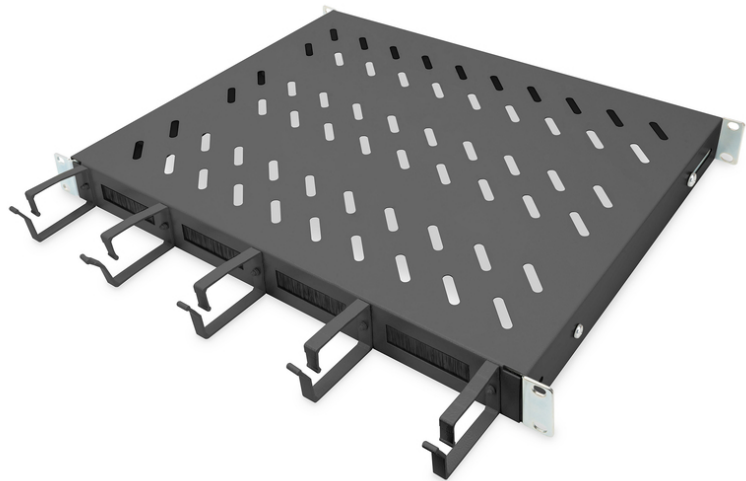

DIGITUS Tablette avec passage de câbles

DN-97681
EAN 4016032483489

Tablette 1U à montage fixe pour armoires de 600 mm de profondeur Gestion des câbles incl., noir

Les étagères fixes s'installent facilement sur les quatre rails profilés de 483 mm (19") de votre armoire réseau ou de serveur de 483 mm (19"). Grâce à la tôle perforée stable avec une capacité de charge allant jusqu'à 120 kg, elles constituent la surface de support optimale pour les composants non encastrables de 483 mm (19"). La combinaison étrier guide-câbles et passages de câbles intégrés à la face avant permet d'optimiser la gestion des câbles dans les situations les plus diverses.

- Pour fixation sur les quatre rails profilés de 483 mm (19 po)
- Tôle perforée stable

- Passage de câbles : 17 x 65 mm
- Étrier guide-câbles : 67 mm
- Capacité de charge: 120 kg
- Couleur: noir, RAL 9005
- Type de montage: Montage fixe
- Unités: 1
- Convient aux profondeurs d'armoire de: 600 mm
- Facteur de forme en pouces (IEC 60297): 482,6 mm (19")