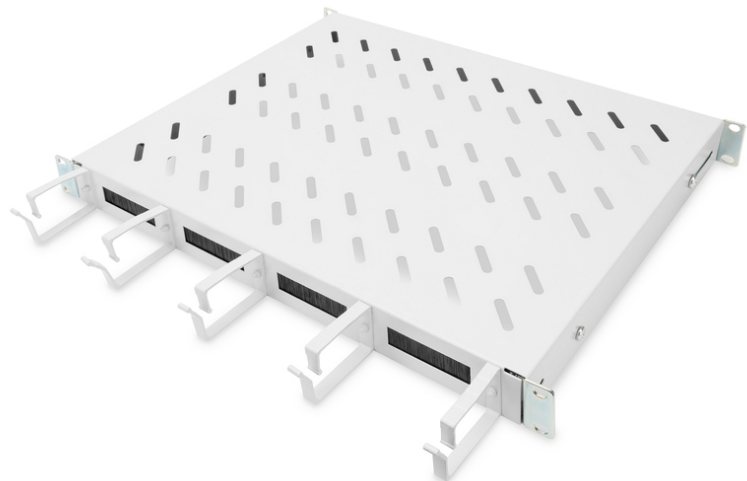

# DIGITUS Tablette avec passage de câbles

DN-97680  
EAN 4016032483465

**Tablette 1U à montage fixe pour armoires de 600 mm de profondeur Gestion des câbles incl., gris**

Les étagères fixes s'installent facilement sur les quatre rails profilés de 483 mm (19") de votre armoire réseau ou de serveur de 483 mm (19"). Grâce à la tôle perforée stable avec une capacité de charge allant jusqu'à 120 kg, elles constituent la surface de support optimale pour les composants non encastrables de 483 mm (19"). La combinaison étrier guide-câbles et passages de câbles intégrés à la face avant permet d'optimiser la gestion des câbles dans les situations les plus diverses.

- Pour fixation sur les quatre rails profilés de 483 mm (19 po)
- Tôle perforée stable

- Passage de câbles : 17 x 65 mm
- Étrier guide-câbles : 67 mm
- Capacité de charge: 120 kg
- Couleur: gris clair, RAL 7035
- Type de montage: Montage fixe
- Unités: 1
- Convient aux profondeurs d'armoire de: 600 mm
- Facteur de forme en pouces (IEC 60297): 482,6 mm (19")

**Package contents**

- 1 x tablette
- 1 x matériel de fixation

| Logistics                    |              |             |            |            |             |                 |
|------------------------------|--------------|-------------|------------|------------|-------------|-----------------|
|                              | Number (pcs) | Weight (kg) | Depth (cm) | Width (cm) | Height (cm) | cm <sup>3</sup> |
| Packaging Unit Carton        | 11           | 30.92       | 59.50      | 50.00      | 51.50       | 153,212.00      |
| Packaging Unit Inside        | 1            | 2.81        | 47.00      | 45.50      | 5.00        | 10,692.50       |
| Packaging Unit Single        | 1            | 2.81        | 47.00      | 45.50      | 5.00        | 10,692.50       |
| Net single without Packaging | 1            | 2.45        | 41.00      | 44.50      | 4.50        | 0.00            |