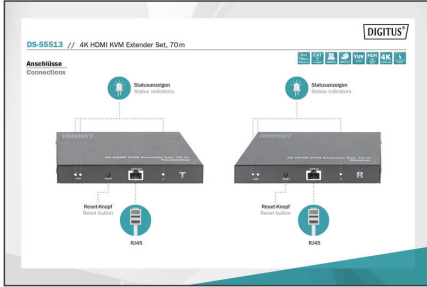

More images: