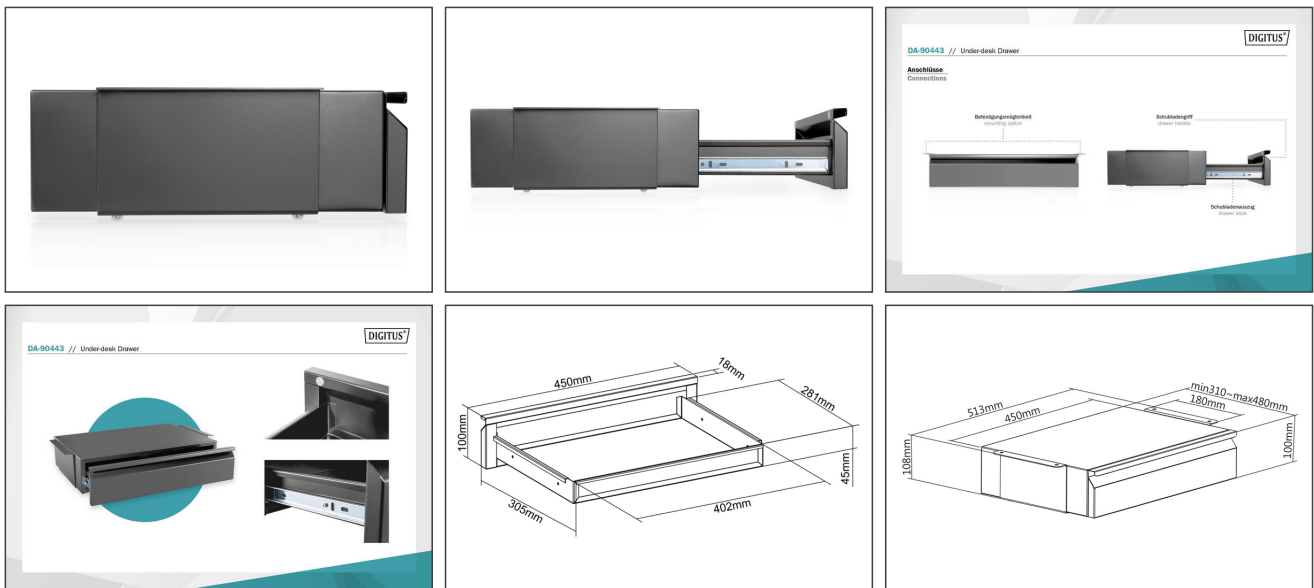

Safety notes

- Veuillez lire l'intégralité du manuel avant de commencer le montage et l'assemblage. Veuillez contacter votre revendeur local pour toute question concernant le manuel ou les avertissements.
- ATTENTION : L'utilisation de produits dépassant le poids autorisé peut entraîner des dommages ou éventuellement des blessures.
- Les supports doivent être fixés conformément aux instructions de montage. Un montage incorrect peut entraîner des dommages ou des blessures. Utilisez un équipement de sécurité et des outils appropriés. Le montage du produit ne doit être effectué que par des spécialistes.
- Les surfaces portantes doivent pouvoir supporter en toute sécurité le poids total des appareils et de tous les composants supplémentaires.
- N'utilisez que les vis de montage fournies et NE VISSEZ PAS TROP SUR LES VIS.
- Ce produit contient de petites pièces qui peuvent provoquer un risque d'étouffement en cas d'ingestion. Tenir ces pièces à l'écart des enfants.
- N'utiliser ce produit qu'à l'intérieur. L'utilisation du produit à l'extérieur peut entraîner des blessures et des dommages.
- IMPORTANT : Avant le montage, veuillez comparer tous les composants reçus avec la liste des composants. En cas de tables endommagées ou manquantes, demander des pièces de rechange au revendeur local.

EU responsible person

EU based economic operator ensuring the product complies with the required regulations.

ASSMANN Electronic GmbH
Auf dem Schüffel 3
Lüdenscheid, Germany
<https://www.assmann.com>
info@assmann.com